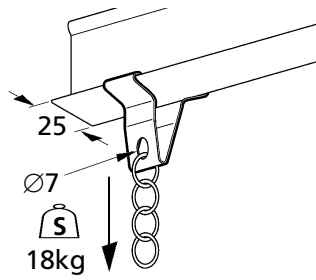

Ceiling • Fixations Pour Plafond • Akustikbau-Befestigungen

UPC/PART NO.	B-LINE NO.	E-ZINC
781011 04449	BA-4-16-H-1	100