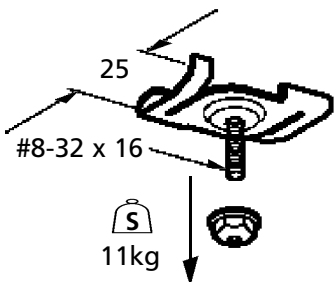

Ceiling • Fixations Pour Plafond • Akustikbau-Befestigungen

UPC/PART NO.	B-LINE NO.	L mm	M-ZINC
781011 04518	BMA-4-16-6	11	100
781011 03883	BMA-4-16	16	25
781011 04567	BMA-4-16-16	25	100
781011 03884	BMA-4-16-24	38	100
781011 03886	BMA-4-16-32	51	100
781011 03887	BMA-4-16-48	76	100

UPC/PART NO.	B-LINE NO.	D mm	E-ZINC
781011 95575	BA21	6	100

UPC/PART NO.	B-LINE NO.	L mm	M-ZINC
781011 04392	BMAX-4-16	16	25
781011 04393	BMAX-4-16-24	38	100
781011 04451	BMAX-4-16-32	51	100
781011 04452	BMAX-4-16-48	76	100

UPC/PART NO.	B-LINE NO.	Ø mm	M-ZINC
781011 03795	BG-6-A6	14 - 18	25
781011 03796	BG-8-12-A6	18 - 27	25
781011 03797	BG-16-A6	27 - 35	25

UPC/PART NO.	B-LINE NO.	Ø mm	M-ZINC
781011 03798	BP-8-A6	18 - 22	25
781011 03799	BP-12-A6	22 - 30	25
781011 03801	BP-16-A6	30 - 35	25