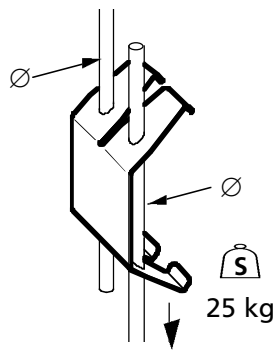

Ceiling • Fixations Pour Plafond • Akustikbau-Befestigungen

UPC/PART NO.	B-LINE NO.	Ø	M-ZINC
781011 04521	BH23	4	100