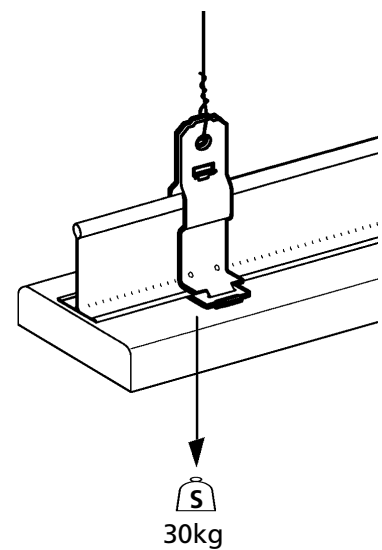

UPC/PART NO.	B-LINE NO.	L mm	M-ZINC
--------------	------------	------	--------

781011 03784 **BMA1** 16 100
781011 03785 **BMA1-24** 38 100
781011 03786 **BMA1-32** 51 100

Ceiling
 Fixations Pour Plafond
 Akustikbau-Befestigungen