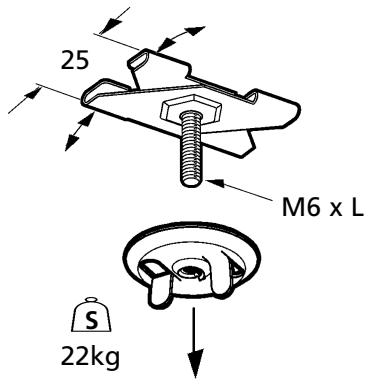

Ceiling • Fixations Pour Plafond • Akustikbau-Befestigungen

UPC/PART NO.	B-LINE NO.	L mm	M-ZINC
781011 04518	BMA-4-16-6	11	100
781011 03883	BMA-4-16	16	25
781011 04567	BMA-4-16-16	25	100
781011 03884	BMA-4-16-24	38	100
781011 03886	BMA-4-16-32	51	100
781011 03887	BMA-4-16-48	76	100

UPC/PART NO.	B-LINE NO.	D mm	E-ZINC
781011 95575	BA21	6	100

UPC/PART NO.	B-LINE NO.	L mm	M-ZINC
781011 04392	BMAX-4-16	16	25
781011 04393	BMAX-4-16-24	38	100
781011 04451	BMAX-4-16-32	51	100
781011 04452	BMAX-4-16-48	76	100

UPC/PART NO.	B-LINE NO.	Ø mm	M-ZINC
781011 03795	BG-6-A6	14 - 18	25
781011 03796	BG-8-12-A6	18 - 27	25
781011 03797	BG-16-A6	27 - 35	25

UPC/PART NO.	B-LINE NO.	Ø mm	M-ZINC
781011 03798	BP-8-A6	18 - 22	25
781011 03799	BP-12-A6	22 - 30	25
781011 03801	BP-16-A6	30 - 35	25