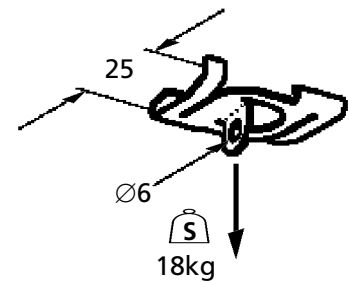

UPC/PART NO.	B-LINE NO.	D mm	E-ZINC
781011 95575	BA21	6	100

UPC/PART NO.	B-LINE NO.	L mm	M-ZINC
781011 04392	BMAX-4-16	16	25
781011 04393	BMAX-4-16-24	38	100
781011 04451	BMAX-4-16-32	51	100
781011 04452	BMAX-4-16-48	76	100

781011 03892 **BMA-4-9** 100

UPC/PART NO.	B-LINE NO.	M-ZINC
--------------	------------	--------

781011 03882 **BA-4-WN** 100

UPC/PART NO.	B-LINE NO.	P	M-ZINC
--------------	------------	---	--------

781011 18040 **BA-4-16-H** WHITE 100
781011 03891 **BA-4-16-H-MZ** M-ZINC 100

UPC/PART NO.	B-LINE NO.	L mm	M-ZINC
--------------	------------	------	--------

781011 03784 **BMA1** 16 100
781011 03785 **BMA1-24** 38 100
781011 03786 **BMA1-32** 51 100

Ceiling
 Fixations Pour Plafond
 Akustikbau-Befestigungen

UPC/PART NO.	B-LINE NO.	Ø mm	M-ZINC
781011 03795	BG-6-A6	14 - 18	25
781011 03796	BG-8-12-A6	18 - 27	25
781011 03797	BG-16-A6	27 - 35	25

UPC/PART NO.	B-LINE NO.	Ø mm	M-ZINC
781011 03798	BP-8-A6	18 - 22	25
781011 03799	BP-12-A6	22 - 30	25
781011 03801	BP-16-A6	30 - 35	25