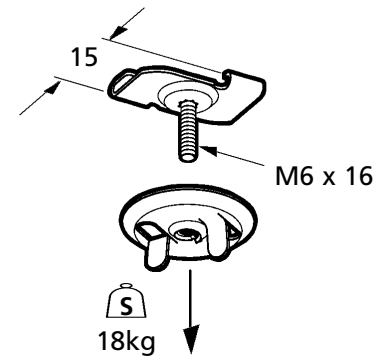

Ceiling • Fixations Pour Plafond • Akustikbau-Befestigungen

UPC/PART NO.	B-LINE NO.	M-ZINC

781011 03892   **BMA-4-9**   100

UPC/PART NO.	B-LINE NO.	M-ZINC

781011 03882   **BA-4-WN**   100