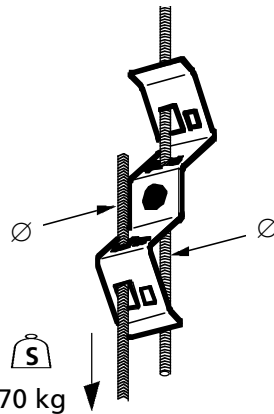

BC5

BMC5-S

Ceiling
Fixations Pour Plafond
Akustikbau-Befestigungen

Ceiling • Fixations Pour Plafond • Akustikbau-Befestigungen

UPC/PART NO.	B-LINE NO.	Ø	M-ZINC
781011 04521	BH23	4	100

UPC/PART NO.	B-LINE NO.	Ø	M-ZINC
781011 94462	BMH1-MH1	M4 & M5	100
781011 94459	BH1-H1	M4 & M6	100
781011 94460	BH14-H14	M8	100
781011 94461	BH2-H2	M10	100

UPC/PART NO.	B-LINE NO.	Ø mm	M-ZINC
781011 03795	BG-6-A6	14 - 18	25
781011 03796	BG-8-12-A6	18 - 27	25
781011 03797	BG-16-A6	27 - 35	25

UPC/PART NO.	B-LINE NO.	Ø mm	M-ZINC
781011 03798	BP-8-A6	18 - 22	25
781011 03799	BP-12-A6	22 - 30	25
781011 03801	BP-16-A6	30 - 35	25