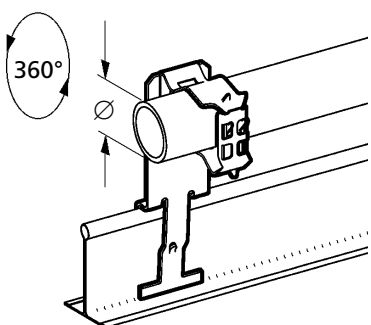

BC5

BMC5-S

Ceiling
Fixations Pour Plafond
Akustikbau-Befestigungen

Ceiling • Fixations Pour Plafond • Akustikbau-Befestigungen

UPC/PART NO.	B-LINE NO.	Ø	M-ZINC
781011 04521	BH23	4	100

UPC/PART NO.	B-LINE NO.	Ø	M-ZINC
781011 94462	BMH1-MH1	M4 & M5	100
781011 94459	BH1-H1	M4 & M6	100
781011 94460	BH14-H14	M8	100
781011 94461	BH2-H2	M10	100

UPC/PART NO.	B-LINE NO.	Ø mm	M-ZINC
781011 03795	BG-6-A6	14 - 18	25
781011 03796	BG-8-12-A6	18 - 27	25
781011 03797	BG-16-A6	27 - 35	25

UPC/PART NO.	B-LINE NO.	Ø mm	M-ZINC
781011 03798	BP-8-A6	18 - 22	25
781011 03799	BP-12-A6	22 - 30	25
781011 03801	BP-16-A6	30 - 35	25