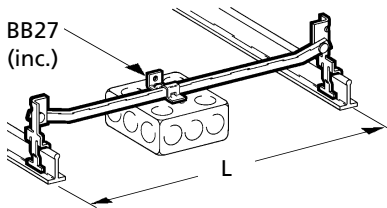

UPC/PART NO.	B-LINE NO.	L mm	M-ZINC
--------------	------------	------	--------

781011 03784 **BMA1** 16 100
781011 03785 **BMA1-24** 38 100
781011 03786 **BMA1-32** 51 100

Ceiling
 Fixations Pour Plafond
 Akustikbau-Befestigungen

Ceiling • Fixations Pour Plafond • Akustikbau-Befestigungen

UPC/PART NO.	B-LINE NO.	E-ZINC
781011 04449	BA-4-16-H-1	100

UPC/PART NO.	B-LINE NO.	E-ZINC
781011 04409	BA30	100

UPC/PART NO.	B-LINE NO.	L mm	P-ZINC
781011 18080	BA12	600	50
781011 18082	BA12-12	300	50
781011 18085	BA12-20	500	50
781011 18087	BA12-30	750	50