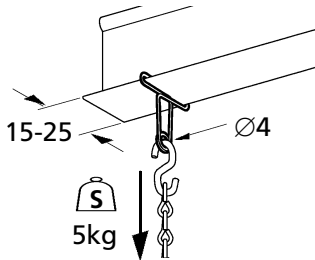

UPC/PART NO.	B-LINE NO.	L mm	M-ZINC
--------------	------------	------	--------

781011 03784 **BMA1** 16 100
781011 03785 **BMA1-24** 38 100
781011 03786 **BMA1-32** 51 100

Ceiling
 Fixations Pour Plafond
 Akustikbau-Befestigungen

Ceiling • Fixations Pour Plafond • Akustikbau-Befestigungen

UPC/PART NO.	B-LINE NO.	E-ZINC
781011 04449	BA-4-16-H-1	100

UPC/PART NO.	B-LINE NO.	E-ZINC
781011 04409	BA30	100

UPC/PART NO.	B-LINE NO.	L mm	P-ZINC
781011 18080	BA12	600	50
781011 18082	BA12-12	300	50
781011 18085	BA12-20	500	50
781011 18087	BA12-30	750	50