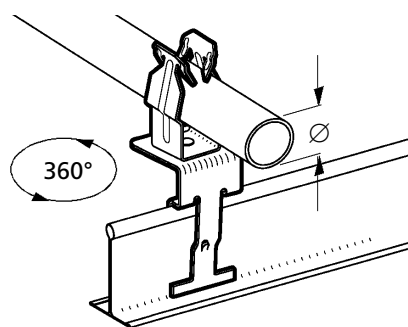

BC5

BMC5-S

Ceiling
Fixations Pour Plafond
Akustikbau-Befestigungen

Ceiling • Fixations Pour Plafond • Akustikbau-Befestigungen

UPC/PART NO.	B-LINE NO.	Ø	M-ZINC
781011 04521	BH23	4	100

UPC/PART NO.	B-LINE NO.	Ø	M-ZINC
781011 94462	BMH1-MH1	M4 & M5	100
781011 94459	BH1-H1	M4 & M6	100
781011 94460	BH14-H14	M8	100
781011 94461	BH2-H2	M10	100

UPC/PART NO.	B-LINE NO.	Ø mm	M-ZINC
781011 03795	BG-6-A6	14 - 18	25
781011 03796	BG-8-12-A6	18 - 27	25
781011 03797	BG-16-A6	27 - 35	25

UPC/PART NO.	B-LINE NO.	Ø mm	M-ZINC
781011 03798	BP-8-A6	18 - 22	25
781011 03799	BP-12-A6	22 - 30	25
781011 03801	BP-16-A6	30 - 35	25