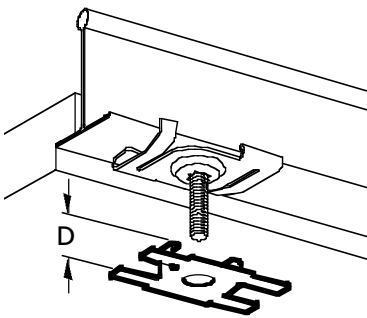

Ceiling • Fixations Pour Plafond • Akustikbau-Befestigungen

UPC/PART NO.	B-LINE NO.	L mm	M-ZINC
781011 04518	BMA-4-16-6	11	100
781011 03883	BMA-4-16	16	25
781011 04567	BMA-4-16-16	25	100
781011 03884	BMA-4-16-24	38	100
781011 03886	BMA-4-16-32	51	100
781011 03887	BMA-4-16-48	76	100

UPC/PART NO.	B-LINE NO.	D mm	E-ZINC
781011 95575	BA21	6	100

UPC/PART NO.	B-LINE NO.	L mm	M-ZINC
781011 04392	BMAX-4-16	16	25
781011 04393	BMAX-4-16-24	38	100
781011 04451	BMAX-4-16-32	51	100
781011 04452	BMAX-4-16-48	76	100