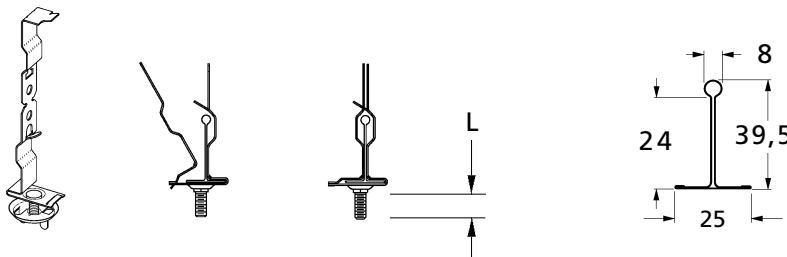

UPC/PART NO.	B-LINE NO.	M-ZINC
781011 03888	BA-2-16	100

Ceiling
 Fixations Pour Plafond
 Akustikbau-Befestigungen

Ceiling • Fixations Pour Plafond • Akustikbau-Befestigungen

UPC/PART NO.	B-LINE NO.	M-ZINC
--------------	------------	--------

781011 03892 **BMA-4-9** 100

UPC/PART NO.	B-LINE NO.	M-ZINC
--------------	------------	--------

781011 03882 **BA-4-WN** 100

UPC/PART NO.	B-LINE NO.	P	M-ZINC
--------------	------------	---	--------

781011 18040 **BA-4-16-H** WHITE 100
781011 03891 **BA-4-16-H-MZ** M-ZINC 100

UPC/PART NO.	B-LINE NO.	L mm	M-ZINC
--------------	------------	------	--------

781011 03784 **BMA1** 16 100
781011 03785 **BMA1-24** 38 100
781011 03786 **BMA1-32** 51 100

Ceiling
 Fixations Pour Plafond
 Akustikbau-Befestigungen