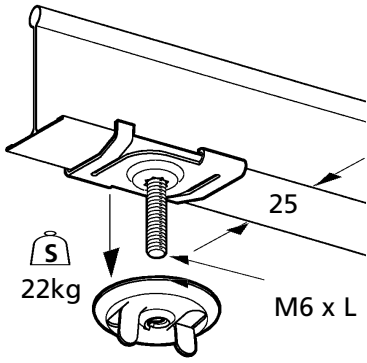

Ceiling • Fixations Pour Plafond • Akustikbau-Befestigungen

UPC/PART NO.	B-LINE NO.	L mm	M-ZINC
781011 04518	BMA-4-16-6	11	100
781011 03883	BMA-4-16	16	25
781011 04567	BMA-4-16-16	25	100
781011 03884	BMA-4-16-24	38	100
781011 03886	BMA-4-16-32	51	100
781011 03887	BMA-4-16-48	76	100

UPC/PART NO.	B-LINE NO.	D mm	E-ZINC
781011 95575	BA21	6	100

UPC/PART NO.	B-LINE NO.	L mm	M-ZINC
781011 04392	BMAX-4-16	16	25
781011 04393	BMAX-4-16-24	38	100
781011 04451	BMAX-4-16-32	51	100
781011 04452	BMAX-4-16-48	76	100