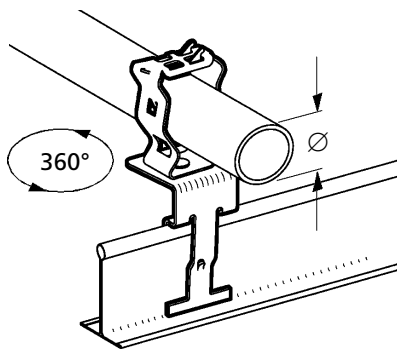

BC5

BMC5-S

Ceiling
Fixations Pour Plafond
Akustikbau-Befestigungen

Ceiling • Fixations Pour Plafond • Akustikbau-Befestigungen

UPC/PART NO.	B-LINE NO.	Ø	M-ZINC
781011 04521	BH23	4	100

UPC/PART NO.	B-LINE NO.	Ø	M-ZINC
781011 94462	BMH1-MH1	M4 & M5	100
781011 94459	BH1-H1	M4 & M6	100
781011 94460	BH14-H14	M8	100
781011 94461	BH2-H2	M10	100

UPC/PART NO.	B-LINE NO.	Ø mm	M-ZINC
781011 03795	BG-6-A6	14 - 18	25
781011 03796	BG-8-12-A6	18 - 27	25
781011 03797	BG-16-A6	27 - 35	25

UPC/PART NO.	B-LINE NO.	Ø mm	M-ZINC
781011 03798	BP-8-A6	18 - 22	25
781011 03799	BP-12-A6	22 - 30	25
781011 03801	BP-16-A6	30 - 35	25