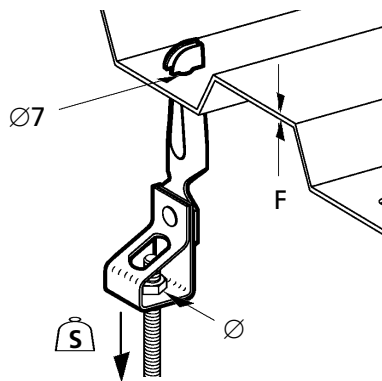

Decking • Fixations Pour Plancher • Profildecken-Befestigungen

Decking
Fixations Pour Plancher
Profildecken-Befestigungen

UPC/PART NO.	B-LINE NO.	F mm	S kg	M-ZINC
781011 04014	BD8	0.8 - 2	45	100
		2 - 3	90	

UPC/PART NO.	B-LINE NO.	F mm	Ø	S kg	M-ZINC
781011 04167	BMH1-D8	0.8 - 2	M4 & M5	45	25
		2 - 3		70	
781011 04031	BH1-D8	0.8 - 2	M4 & M6	45	25
		2 - 3		70	
781011 04017	BH14-D8	0.8 - 2	M8	45	25
		2 - 3		70	
781011 04029	BH2-D8	0.8 - 2	M10	45	25
		2 - 3		70	

UPC/PART NO.	B-LINE NO.	F mm	Ø	S kg	M-ZINC
781011 04018	BH4-D8	0.8 - 2	M6	45	25
		2 - 3		70	
781011 04019	BMH8-D8	0.8 - 2	M8	45	25
		2 - 3		70	
781011 04021	BMH10-D8	0.8 - 2	M10	45	25
		2 - 3		70	

UPC/PART NO.	B-LINE NO.	F mm	Ø	S kg	M-ZINC
781011 04022	BH5-D8	0.8 - 2	11	45	25
		2 - 3		70	
781011 04023	BH13-D8	0.8 - 2	13	45	25
		2 - 3		70	

UPC/PART NO.	B-LINE NO.	ØD1 mm	ØD2 mm	E-ZINC
--------------	------------	--------	--------	--------

782051 30694	BHT**	14		50
782051 30696	BHT-8**	14	M8	50
782051 30697	BHT-10**	14	M10	50
781011 97252	BHT-ZZ	Installation Tool		1
782051 30698	BHT-ZZRT	Replacement Punch		1