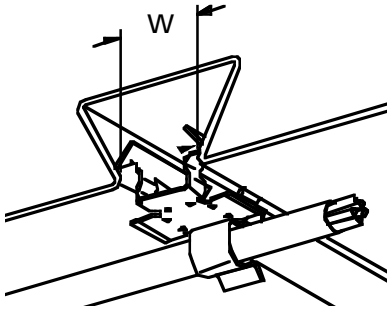

UPC/PART NO.	B-LINE NO.	F mm	Ø	S kg	M-ZINC
781011 04018	BH4-D8	0.8 - 2	M6	45	25
		2 - 3		70	
781011 04019	BMH8-D8	0.8 - 2	M8	45	25
		2 - 3		70	
781011 04021	BMH10-D8	0.8 - 2	M10	45	25
		2 - 3		70	

UPC/PART NO.	B-LINE NO.	F mm	Ø	S kg	M-ZINC
781011 04022	BH5-D8	0.8 - 2	11	45	25
		2 - 3		70	
781011 04023	BH13-D8	0.8 - 2	13	45	25
		2 - 3		70	

Decking • Fixations Pour Plancher • Profildecken-Befestigungen

UPC/PART NO.	B-LINE NO.	F mm	 kg	
781011 04016	BH-D8	0.8 - 2	45	25
		2 - 3	90	

Decking
Fixations Pour Plancher
Profildecken-Befestigungen

UPC/PART NO.	B-LINE NO.	Ø	HxWxL	
781011 04190	BWN25-4	M4	12x12x25	100
781011 03428	BWN25-6	M6	12x12x25	100
781011 03429	BWN25-8	M8	12x12x25	100
781011 03430	BWN25-10	M10	12x12x25	100
781011 04191	BWN25-16-12	M12	16x16x25	100
782051 30663	BWN259-6	M6	9.6x9.6x25	100
782051 30665	BWN259-8	M8	9.6x9.6x25	100
782051 30676	BWN189-4	M4	9.6x9.6x18	100
782051 30677	BWN189-6	M6	9.6x9.6x18	100
782051 30678	BWN189-8	M8	9.6x9.6x18	100
782051 30668	BWN199-4	M4	9.6x9.6x19	100
782051 30669	BWN199-6	M6	9.6x9.6x19	100
782051 30670	BWN199-8	M8	9.6x9.6x19	100

Decking • Fixations Pour Plancher • Profildecken-Befestigungen

Decking
Fixations Pour Plancher
Profildecken-Befestigungen

UPC/PART NO.	B-LINE NO.	W mm	M-ZINC
--------------	------------	------	--------

782051 30679	BCD-1217	12-17	100
782051 30680	BCD-1722	17-22	100

UPC/PART NO.	B-LINE NO.	ØD1 mm	ØD2 mm	E-ZINC
--------------	------------	--------	--------	--------

782051 30694	BHT**	14		50
782051 30696	BHT-8**	14	M8	50
782051 30697	BHT-10**	14	M10	50
781011 97252	BHT-ZZ	Installation Tool		1
782051 30698	BHT-ZZRT	Replacement Punch		1