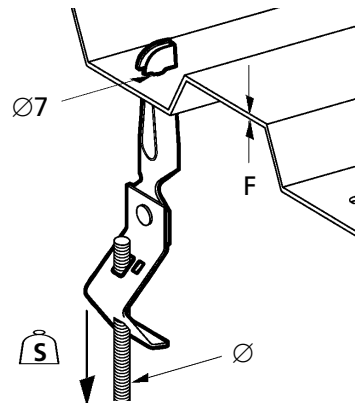

Decking • Fixations Pour Plancher • Profildecken-Befestigungen

Decking
Fixations Pour Plancher
Profildecken-Befestigungen

UPC/PART NO.	B-LINE NO.	F mm	S kg	M-ZINC
781011 04014	BD8	0.8 - 2	45	100
		2 - 3	90	

UPC/PART NO.	B-LINE NO.	F mm	Ø	S kg	M-ZINC
781011 04167	BMH1-D8	0.8 - 2	M4 & M5	45	25
		2 - 3		70	
781011 04031	BH1-D8	0.8 - 2	M4 & M6	45	25
		2 - 3		70	
781011 04017	BH14-D8	0.8 - 2	M8	45	25
		2 - 3		70	
781011 04029	BH2-D8	0.8 - 2	M10	45	25
		2 - 3		70	

UPC/PART NO.	B-LINE NO.	F mm	Ø	S kg	M-ZINC
781011 04018	BH4-D8	0.8 - 2	M6	45	25
		2 - 3		70	
781011 04019	BMH8-D8	0.8 - 2	M8	45	25
		2 - 3		70	
781011 04021	BMH10-D8	0.8 - 2	M10	45	25
		2 - 3		70	

UPC/PART NO.	B-LINE NO.	F mm	Ø	S kg	M-ZINC
781011 04022	BH5-D8	0.8 - 2	11	45	25
		2 - 3		70	
781011 04023	BH13-D8	0.8 - 2	13	45	25
		2 - 3		70	

UPC/PART NO.	B-LINE NO.	ØD1 mm	ØD2 mm	E-ZINC
--------------	------------	--------	--------	--------

782051 30694	BHT**	14		50
782051 30696	BHT-8**	14	M8	50
782051 30697	BHT-10**	14	M10	50
781011 97252	BHT-ZZ	Installation Tool		1
782051 30698	BHT-ZZRT	Replacement Punch		1