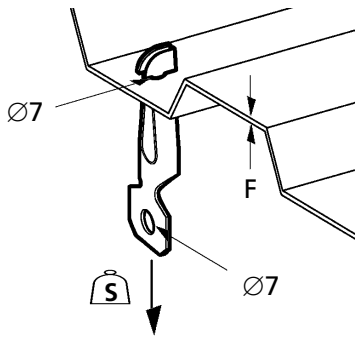

Decking • Fixations Pour Plancher • Profildecken-Befestigungen

Decking
Fixations Pour Plancher
Profildecken-Befestigungen

UPC/PART NO.	B-LINE NO.	F mm	S kg	M-ZINC
781011 04014	BD8	0.8 - 2	45	100
		2 - 3	90	

UPC/PART NO.	B-LINE NO.	F mm	Ø	S kg	M-ZINC
781011 04167	BMH1-D8	0.8 - 2	M4 & M5	45	25
		2 - 3		70	
781011 04031	BH1-D8	0.8 - 2	M4 & M6	45	25
		2 - 3		70	
781011 04017	BH14-D8	0.8 - 2	M8	45	25
		2 - 3		70	
781011 04029	BH2-D8	0.8 - 2	M10	45	25
		2 - 3		70	

UPC/PART NO.	B-LINE NO.	F mm	Ø	S kg	M-ZINC
781011 04018	BH4-D8	0.8 - 2	M6	45	25
		2 - 3		70	
781011 04019	BMH8-D8	0.8 - 2	M8	45	25
		2 - 3		70	
781011 04021	BMH10-D8	0.8 - 2	M10	45	25
		2 - 3		70	

UPC/PART NO.	B-LINE NO.	F mm	Ø	S kg	M-ZINC
781011 04022	BH5-D8	0.8 - 2	11	45	25
		2 - 3		70	
781011 04023	BH13-D8	0.8 - 2	13	45	25
		2 - 3		70	

UPC/PART NO.	B-LINE NO.	ØD1 mm	ØD2 mm	E-ZINC
--------------	------------	--------	--------	--------

782051 30694	BHT**	14		50
782051 30696	BHT-8**	14	M8	50
782051 30697	BHT-10**	14	M10	50
781011 97252	BHT-ZZ	Installation Tool		1
782051 30698	BHT-ZZRT	Replacement Punch		1