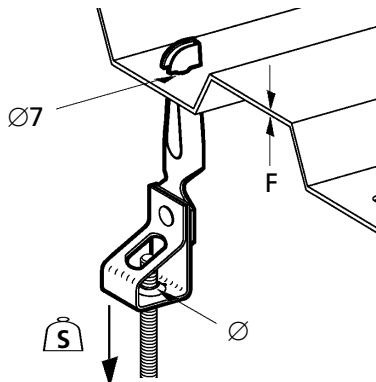

Decking • Fixations Pour Plancher • Profildecken-Befestigungen

Decking
Fixations Pour Plancher
Profildecken-Befestigungen

UPC/PART NO.	B-LINE NO.	F mm	S kg	M-ZINC
781011 04014	BD8	0.8 - 2	45	100
		2 - 3	90	

UPC/PART NO.	B-LINE NO.	F mm	Ø	S kg	M-ZINC
781011 04167	BMH1-D8	0.8 - 2	M4 & M5	45	25
		2 - 3		70	
781011 04031	BH1-D8	0.8 - 2	M4 & M6	45	25
		2 - 3		70	
781011 04017	BH14-D8	0.8 - 2	M8	45	25
		2 - 3		70	
781011 04029	BH2-D8	0.8 - 2	M10	45	25
		2 - 3		70	

UPC/PART NO.	B-LINE NO.	F mm	Ø	S kg	M-ZINC
781011 04018	BH4-D8	0.8 - 2	M6	45	25
		2 - 3		70	
781011 04019	BMH8-D8	0.8 - 2	M8	45	25
		2 - 3		70	
781011 04021	BMH10-D8	0.8 - 2	M10	45	25
		2 - 3		70	

UPC/PART NO.	B-LINE NO.	F mm	Ø	S kg	M-ZINC
781011 04022	BH5-D8	0.8 - 2	11	45	25
		2 - 3		70	
781011 04023	BH13-D8	0.8 - 2	13	45	25
		2 - 3		70	

UPC/PART NO.	B-LINE NO.	ØD1 mm	ØD2 mm	E-ZINC
--------------	------------	--------	--------	--------

782051 30694	BHT**	14		50
782051 30696	BHT-8**	14	M8	50
782051 30697	BHT-10**	14	M10	50
781011 97252	BHT-ZZ	Installation Tool		1
782051 30698	BHT-ZZRT	Replacement Punch		1