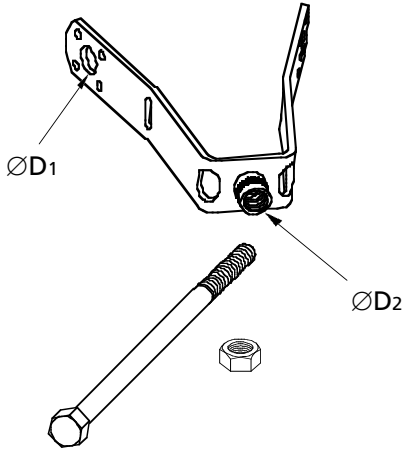

UPC/PART NO.	B-LINE NO.	F mm	Ø	S kg	M-ZINC
781011 04018	BH4-D8	0.8 - 2	M6	45	25
		2 - 3		70	
781011 04019	BMH8-D8	0.8 - 2	M8	45	25
		2 - 3		70	
781011 04021	BMH10-D8	0.8 - 2	M10	45	25
		2 - 3		70	

UPC/PART NO.	B-LINE NO.	F mm	Ø	S kg	M-ZINC
781011 04022	BH5-D8	0.8 - 2	11	45	25
		2 - 3		70	
781011 04023	BH13-D8	0.8 - 2	13	45	25
		2 - 3		70	

Decking • Fixations Pour Plancher • Profildecken-Befestigungen

UPC/PART NO.	B-LINE NO.	F mm	 kg	
781011 04016	BH-D8	0.8 - 2	45	25
		2 - 3	90	

Decking
Fixations Pour Plancher
Profildecken-Befestigungen

UPC/PART NO.	B-LINE NO.	Ø	HxWxL	
781011 04190	BWN25-4	M4	12x12x25	100
781011 03428	BWN25-6	M6	12x12x25	100
781011 03429	BWN25-8	M8	12x12x25	100
781011 03430	BWN25-10	M10	12x12x25	100
781011 04191	BWN25-16-12	M12	16x16x25	100
782051 30663	BWN259-6	M6	9.6x9.6x25	100
782051 30665	BWN259-8	M8	9.6x9.6x25	100
782051 30676	BWN189-4	M4	9.6x9.6x18	100
782051 30677	BWN189-6	M6	9.6x9.6x18	100
782051 30678	BWN189-8	M8	9.6x9.6x18	100
782051 30668	BWN199-4	M4	9.6x9.6x19	100
782051 30669	BWN199-6	M6	9.6x9.6x19	100
782051 30670	BWN199-8	M8	9.6x9.6x19	100

Decking • Fixations Pour Plancher • Profildecken-Befestigungen

Decking
Fixations Pour Plancher
Profildecken-Befestigungen

UPC/PART NO.	B-LINE NO.	W mm	M-ZINC
--------------	------------	------	--------

782051 30679	BCD-1217	12-17	100
782051 30680	BCD-1722	17-22	100

UPC/PART NO.	B-LINE NO.	ØD1 mm	ØD2 mm	E-ZINC
--------------	------------	--------	--------	--------

782051 30694	BHT**	14		50
782051 30696	BHT-8**	14	M8	50
782051 30697	BHT-10**	14	M10	50
781011 97252	BHT-ZZ	Installation Tool		1
782051 30698	BHT-ZZRT	Replacement Punch		1