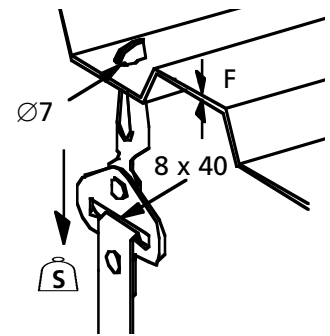

UPC/PART NO.	B-LINE NO.	F mm	Ø	S kg	M-ZINC
781011 04167	BMH1-D8	0.8 - 2	M4 & M5	45	25
		2 - 3		70	
781011 04031	BH1-D8	0.8 - 2	M4 & M6	45	25
		2 - 3		70	
781011 04017	BH14-D8	0.8 - 2	M8	45	25
		2 - 3		70	
781011 04029	BH2-D8	0.8 - 2	M10	45	25
		2 - 3		70	

UPC/PART NO.	B-LINE NO.	F mm	Ø	S kg	M-ZINC
781011 04018	BH4-D8	0.8 - 2	M6	45	25
		2 - 3		70	
781011 04019	BMH8-D8	0.8 - 2	M8	45	25
		2 - 3		70	
781011 04021	BMH10-D8	0.8 - 2	M10	45	25
		2 - 3		70	

UPC/PART NO.	B-LINE NO.	F mm	Ø	S kg	M-ZINC
781011 04022	BH5-D8	0.8 - 2	11	45	25
		2 - 3		70	
781011 04023	BH13-D8	0.8 - 2	13	45	25
		2 - 3		70	

Decking • Fixations Pour Plancher • Profildecken-Befestigungen

UPC/PART NO.	B-LINE NO.	F mm	 kg	
781011 04016	BH-D8	0.8 - 2	45	25
		2 - 3	90	

Decking
Fixations Pour Plancher
Profildecken-Befestigungen

UPC/PART NO.	B-LINE NO.	Ø	HxWxL	
781011 04190	BWN25-4	M4	12x12x25	100
781011 03428	BWN25-6	M6	12x12x25	100
781011 03429	BWN25-8	M8	12x12x25	100
781011 03430	BWN25-10	M10	12x12x25	100
781011 04191	BWN25-16-12	M12	16x16x25	100
782051 30663	BWN259-6	M6	9.6x9.6x25	100
782051 30665	BWN259-8	M8	9.6x9.6x25	100
782051 30676	BWN189-4	M4	9.6x9.6x18	100
782051 30677	BWN189-6	M6	9.6x9.6x18	100
782051 30678	BWN189-8	M8	9.6x9.6x18	100
782051 30668	BWN199-4	M4	9.6x9.6x19	100
782051 30669	BWN199-6	M6	9.6x9.6x19	100
782051 30670	BWN199-8	M8	9.6x9.6x19	100

UPC/PART NO.	B-LINE NO.	ØD1 mm	ØD2 mm	E-ZINC
--------------	------------	--------	--------	--------

782051 30694	BHT**	14		50
782051 30696	BHT-8**	14	M8	50
782051 30697	BHT-10**	14	M10	50
781011 97252	BHT-ZZ	Installation Tool		1
782051 30698	BHT-ZZRT	Replacement Punch		1