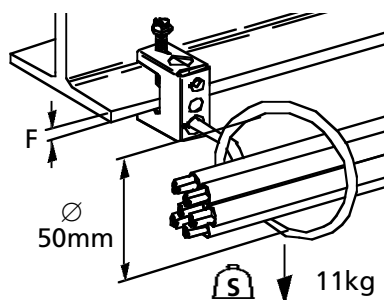

# Cable • Serre-Cables • Kabel-Befestigungen

UPC/PART NO.	B-LINE NO.	Ø mm	E-ZINC
--------------	------------	------	--------

<b>781011 19565</b>	<b>BR-20-4T</b>	31	100
<b>781011 19575</b>	<b>BR-32-4T</b>	50	100
<b>781011 19889</b>	<b>BR-64-4T</b>	100	50

■ For use with BU-2-4, BU-5-8, BU-9-12, BC1, BW2, BH-4, BA5-4T and BA-6-4T only.

UPC/PART NO.	B-LINE NO.	SIZE mm	PLASTIC
--------------	------------	---------	---------

<b>782051 22761</b>	<b>BRS-32A</b>	50	50
<b>782051 22762</b>	<b>BRS-64A</b>	100	50

UPC/PART NO.	B-LINE NO.	F mm	E-ZINC
--------------	------------	------	--------

<b>782051 30651</b>	<b>BR-32-4T-U-2-4</b>	3 - 8	25
<b>782051 30652</b>	<b>BR-32-4T-U-5-8</b>	8 - 14	25
<b>782051 30653</b>	<b>BR-32-4T-U-9-12</b>	14 - 20	25

UPC/PART NO.	B-LINE NO.	F mm	E-ZINC
--------------	------------	------	--------

<b>782051 30654</b>	<b>BR-32-4T-C1</b>	3-8	25
---------------------	--------------------	-----	----

UPC/PART NO.	B-LINE NO.	R Ø	E-ZINC
--------------	------------	-----	--------