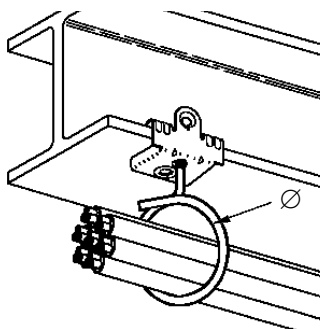

# Cable • Serre-Cables • Kabel-Befestigungen

UPC/PART NO.	B-LINE NO.	Ø mm	E-ZINC
--------------	------------	------	--------

<b>781011 19565</b>	<b>BR-20-4T</b>	31	100
<b>781011 19575</b>	<b>BR-32-4T</b>	50	100
<b>781011 19889</b>	<b>BR-64-4T</b>	100	50

■ For use with BU-2-4, BU-5-8, BU-9-12, BC1, BW2, BH-4, BA5-4T and BA-6-4T only.

UPC/PART NO.	B-LINE NO.	SIZE mm	PLASTIC
--------------	------------	---------	---------

<b>782051 22761</b>	<b>BRS-32A</b>	50	50
<b>782051 22762</b>	<b>BRS-64A</b>	100	50

UPC/PART NO.	B-LINE NO.	F mm	E-ZINC
--------------	------------	------	--------

<b>782051 30651</b>	<b>BR-32-4T-U-2-4</b>	3 - 8	25
<b>782051 30652</b>	<b>BR-32-4T-U-5-8</b>	8 - 14	25
<b>782051 30653</b>	<b>BR-32-4T-U-9-12</b>	14 - 20	25

UPC/PART NO.	B-LINE NO.	F mm	E-ZINC
--------------	------------	------	--------

<b>782051 30654</b>	<b>BR-32-4T-C1</b>	3-8	25
---------------------	--------------------	-----	----

UPC/PART NO.	B-LINE NO.	R Ø	E-ZINC
--------------	------------	-----	--------