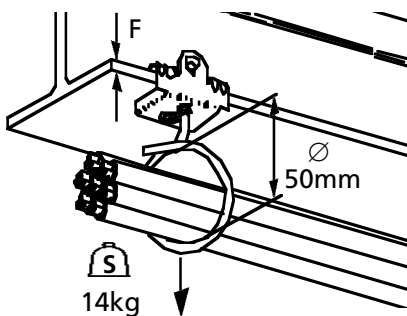

# Cable • Serre-Cables • Kabel-Befestigungen

UPC/PART NO.	B-LINE NO.	Ø mm	E-ZINC
--------------	------------	------	--------

<b>781011 19565</b>	<b>BR-20-4T</b>	31	100
<b>781011 19575</b>	<b>BR-32-4T</b>	50	100
<b>781011 19889</b>	<b>BR-64-4T</b>	100	50

■ For use with BU-2-4, BU-5-8, BU-9-12, BC1, BW2, BH-4, BA5-4T and BA-6-4T only.

UPC/PART NO.	B-LINE NO.	SIZE mm	PLASTIC
--------------	------------	---------	---------

<b>782051 22761</b>	<b>BRS-32A</b>	50	50
<b>782051 22762</b>	<b>BRS-64A</b>	100	50

UPC/PART NO.	B-LINE NO.	F mm	E-ZINC
--------------	------------	------	--------

<b>782051 30651</b>	<b>BR-32-4T-U-2-4</b>	3 - 8	25
<b>782051 30652</b>	<b>BR-32-4T-U-5-8</b>	8 - 14	25
<b>782051 30653</b>	<b>BR-32-4T-U-9-12</b>	14 - 20	25

UPC/PART NO.	B-LINE NO.	F mm	E-ZINC
--------------	------------	------	--------

<b>782051 30654</b>	<b>BR-32-4T-C1</b>	3-8	25
---------------------	--------------------	-----	----

UPC/PART NO.	B-LINE NO.	R Ø	E-ZINC
--------------	------------	-----	--------