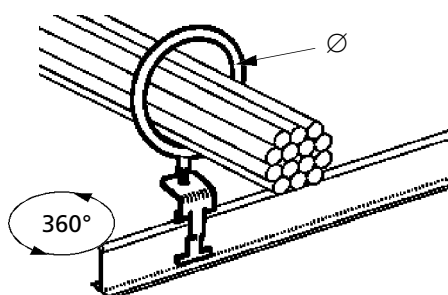

UPC/PART NO.	B-LINE NO.	Ø mm	E-ZINC

782051 30686	BR-32-4T-A6	50	25

Cable Serre-Cables Kabel-Befestigungen