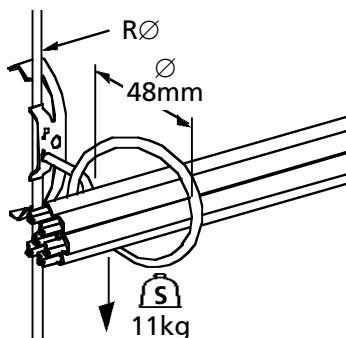

# Cable • Serre-Cables • Kabel-Befestigungen

UPC/PART NO.	B-LINE NO.	Ø mm	E-ZINC
--------------	------------	------	--------

<b>781011 19565</b>	<b>BR-20-4T</b>	31	100
<b>781011 19575</b>	<b>BR-32-4T</b>	50	100
<b>781011 19889</b>	<b>BR-64-4T</b>	100	50

■ For use with BU-2-4, BU-5-8, BU-9-12, BC1, BW2, BH-4, BA5-4T and BA-6-4T only.

UPC/PART NO.	B-LINE NO.	SIZE mm	PLASTIC
--------------	------------	---------	---------

<b>782051 22761</b>	<b>BRS-32A</b>	50	50
<b>782051 22762</b>	<b>BRS-64A</b>	100	50

UPC/PART NO.	B-LINE NO.	F mm	E-ZINC
--------------	------------	------	--------

<b>782051 30651</b>	<b>BR-32-4T-U-2-4</b>	3 - 8	25
<b>782051 30652</b>	<b>BR-32-4T-U-5-8</b>	8 - 14	25
<b>782051 30653</b>	<b>BR-32-4T-U-9-12</b>	14 - 20	25

UPC/PART NO.	B-LINE NO.	F mm	E-ZINC
--------------	------------	------	--------

<b>782051 30654</b>	<b>BR-32-4T-C1</b>	3-8	25
---------------------	--------------------	-----	----

UPC/PART NO.	B-LINE NO.	R Ø	E-ZINC
--------------	------------	-----	--------