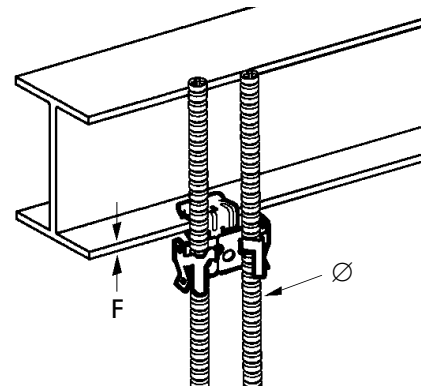

Cable • Serre-Cables • Kabel-Befestigungen

UPC/PART NO.	B-LINE NO.	F mm	Ø mm	E-ZINC
781011 19973	BXS-67	2-4	6-7	100
781011 19974	BXS-89	2-4	7-9	100
781011 19975	BXS-1011	2-4	10-11	100
781011 19976	BXS-1214	2-4	12-14	100
781011 19977	BXS-1519	2-4	15-19	100
781011 19978	BXS-2024	2-4	20-24	100
781011 19979	BXS-2530	2-4	25-30	100
781011 19980	BXM-67	4-7	6-7	100
781011 19981	BXM-89	4-7	7-9	100
781011 19982	BXM-1011	4-7	10-11	100
781011 19983	BXM-1214	4-7	12-14	100
781011 19984	BXM-1519	4-7	15-19	100
781011 19985	BXM-2024	4-7	20-24	100
781011 19986	BXM-2530	4-7	25-30	100
781011 19987	BXL-67	8-12	6-7	100
781011 19988	BXL-89	8-12	7-9	100
781011 19989	BXL-1011	8-12	10-11	100
781011 19990	BXL-1214	8-12	12-14	100
781011 19991	BXL-1519	8-12	15-19	100
781011 19992	BXL-2024	8-12	20-24	100
781011 19993	BXL-2530	8-12	25-30	100

Cable Serre-Cables Kabel-Befestigungen

Cable • Serre-Cables • Kabel-Befestigungen

UPC/PART NO.	B-LINE NO.	∅ mm	L mm	M-ZINC
--------------	------------	------	------	--------

781011 19966	BX-16	16	41	100
781011 19967	BX-20	20	48	100

UPC/PART NO.	B-LINE NO.	R ∅	∅ mm	M-ZINC
--------------	------------	-----	------	--------

782051 37355	BX4M-W2	M3 - M6	10 - 12,5	25
782051 37356	BX4M-W6	M8 - M12	10 - 12,5	25

UPC/PART NO.	B-LINE NO.	∅ mm	∅W mm	S kg	E-ZINC
--------------	------------	------	-------	------	--------