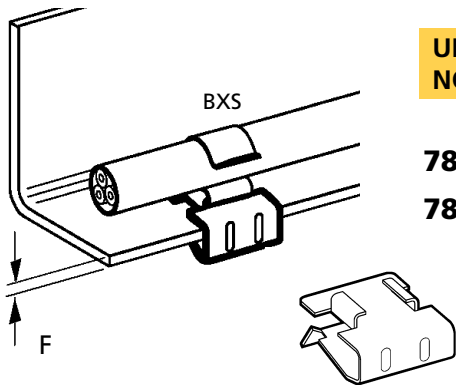

Cable • Serre-Cables • Kabel-Befestigungen

UPC/PART NO.	B-LINE NO.	F mm	Ø mm	E-ZINC
781011 19973	BXS-67	2-4	6-7	100
781011 19974	BXS-89	2-4	7-9	100
781011 19975	BXS-1011	2-4	10-11	100
781011 19976	BXS-1214	2-4	12-14	100
781011 19977	BXS-1519	2-4	15-19	100
781011 19978	BXS-2024	2-4	20-24	100
781011 19979	BXS-2530	2-4	25-30	100
781011 19980	BXM-67	4-7	6-7	100
781011 19981	BXM-89	4-7	7-9	100
781011 19982	BXM-1011	4-7	10-11	100
781011 19983	BXM-1214	4-7	12-14	100
781011 19984	BXM-1519	4-7	15-19	100
781011 19985	BXM-2024	4-7	20-24	100
781011 19986	BXM-2530	4-7	25-30	100
781011 19987	BXL-67	8-12	6-7	100
781011 19988	BXL-89	8-12	7-9	100
781011 19989	BXL-1011	8-12	10-11	100
781011 19990	BXL-1214	8-12	12-14	100
781011 19991	BXL-1519	8-12	15-19	100
781011 19992	BXL-2024	8-12	20-24	100
781011 19993	BXL-2530	8-12	25-30	100

UPC/PART NO.	B-LINE NO.	F mm	E-ZINC
781011 19955	BFA-1215	12-15	100
781011 19956	BFA-1520	15-20	100

UPC/PART NO.	B-LINE NO.	F mm	M-ZINC
781011 03779	BE-1-2-F62	2-3	25
781011 03780	BE-2-4-F62	3-8	25
781011 03781	BE-5-8-F62	8-14	25
781011 03782	BE-9-12-F62	14-20	25

Cable Serre-Cables Kabel-Befestigungen

Cable • Serre-Cables • Kabel-Befestigungen

UPC/PART NO.	B-LINE NO.	∅ mm	L mm	M-ZINC
--------------	------------	------	------	--------

781011 19966	BX-16	16	41	100
781011 19967	BX-20	20	48	100