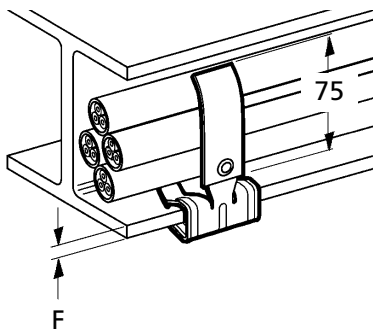

Cable • Serre-Cables • Kabel-Befestigungen

UPC/PART NO.	B-LINE NO.	F mm	Ø mm	E-ZINC
781011 19973	BXS-67	2-4	6-7	100
781011 19974	BXS-89	2-4	7-9	100
781011 19975	BXS-1011	2-4	10-11	100
781011 19976	BXS-1214	2-4	12-14	100
781011 19977	BXS-1519	2-4	15-19	100
781011 19978	BXS-2024	2-4	20-24	100
781011 19979	BXS-2530	2-4	25-30	100
781011 19980	BXM-67	4-7	6-7	100
781011 19981	BXM-89	4-7	7-9	100
781011 19982	BXM-1011	4-7	10-11	100
781011 19983	BXM-1214	4-7	12-14	100
781011 19984	BXM-1519	4-7	15-19	100
781011 19985	BXM-2024	4-7	20-24	100
781011 19986	BXM-2530	4-7	25-30	100
781011 19987	BXL-67	8-12	6-7	100
781011 19988	BXL-89	8-12	7-9	100
781011 19989	BXL-1011	8-12	10-11	100
781011 19990	BXL-1214	8-12	12-14	100
781011 19991	BXL-1519	8-12	15-19	100
781011 19992	BXL-2024	8-12	20-24	100
781011 19993	BXL-2530	8-12	25-30	100

UPC/PART NO.	B-LINE NO.	F mm	E-ZINC
781011 19955	BFA-1215	12-15	100
781011 19956	BFA-1520	15-20	100

UPC/PART NO.	B-LINE NO.	F mm	M-ZINC
781011 03779	BE-1-2-F62	2-3	25
781011 03780	BE-2-4-F62	3-8	25
781011 03781	BE-5-8-F62	8-14	25
781011 03782	BE-9-12-F62	14-20	25

Cable Serre-Cables Kabel-Befestigungen

Cable • Serre-Cables • Kabel-Befestigungen

UPC/PART NO.	B-LINE NO.	∅ mm	L mm	M-ZINC
--------------	------------	------	------	--------

781011 19966	BX-16	16	41	100
781011 19967	BX-20	20	48	100