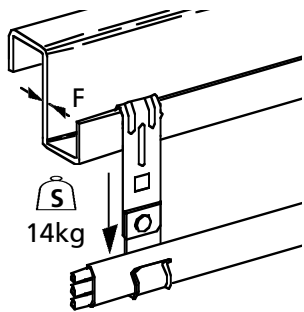

UPC/PART NO.	B-LINE NO.	R ∅	∅ mm	M-ZINC
--------------	------------	-----	------	--------

782051 37355	BX4M-W2	M3 - M6	10 - 12,5	25
782051 37356	BX4M-W6	M8 - M12	10 - 12,5	25

UPC/PART NO.	B-LINE NO.	∅ mm	∅W mm	S kg	E-ZINC
--------------	------------	------	-------	------	--------

781011 04934	BX2	36	2,7	23	100
781011 04448	BX6	50	4	33	100
781011 19766	BX24	91	4	33	100

Cable Serre-Cables Kabel-Befestigungen

Cable • Serre-Cables • Kabel-Befestigungen

UPC/PART NO.	B-LINE NO.	M-ZINC
781011 04397	BRC3	100

UPC/PART NO.	B-LINE NO.	F mm	M-ZINC
781011 04401	BRC3-E-2-4	3 - 8	25
781011 04402	BRC3-E-5-8	8 - 14	25
781011 04404	BRC3-E-9-12	14 - 20	25

UPC/PART NO.	B-LINE NO.	F mm	M-ZINC
781011 04400	BRC3-C1	18	25