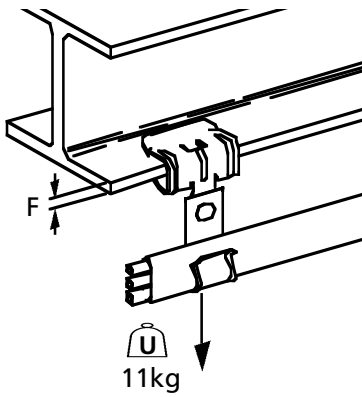

UPC/PART NO.	B-LINE NO.	R ∅	∅ mm	M-ZINC
--------------	------------	-----	------	--------

782051 37355	BX4M-W2	M3 - M6	10 - 12,5	25
782051 37356	BX4M-W6	M8 - M12	10 - 12,5	25

UPC/PART NO.	B-LINE NO.	∅ mm	∅W mm	S kg	E-ZINC
--------------	------------	------	-------	------	--------

781011 04934	BX2	36	2,7	23	100
781011 04448	BX6	50	4	33	100
781011 19766	BX24	91	4	33	100

Cable Serre-Cables Kabel-Befestigungen

Cable • Serre-Cables • Kabel-Befestigungen

UPC/PART NO.	B-LINE NO.	M-ZINC
781011 04397	BRC3	100

UPC/PART NO.	B-LINE NO.	F mm	M-ZINC
781011 04401	BRC3-E-2-4	3 - 8	25
781011 04402	BRC3-E-5-8	8 - 14	25
781011 04404	BRC3-E-9-12	14 - 20	25

UPC/PART NO.	B-LINE NO.	F mm	M-ZINC
781011 04400	BRC3-C1	18	25

UPC/PART NO.	B-LINE NO.	F mm	M-ZINC
781011 04405	BRC3-F1	1,5 - 4,0	25
781011 04406	BRC3-F2	4,0 - 6,0	25

Cable
Serre-Cables
Kabel-Befestigungen

UPC/PART NO.	B-LINE NO.	M-ZINC
782051 30681	BRC3-H7	25

UPC/PART NO.	B-LINE NO.	M-ZINC
782051 30683	BRC3-H8	25