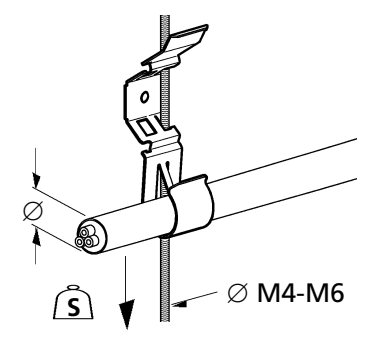

UPC/PART NO.	B-LINE NO.	R ∅	∅ mm	M-ZINC
--------------	------------	-----	------	--------

782051 37355	BX4M-W2	M3 - M6	10 - 12,5	25
782051 37356	BX4M-W6	M8 - M12	10 - 12,5	25

UPC/PART NO.	B-LINE NO.	∅ mm	∅W mm	S kg	E-ZINC
--------------	------------	------	-------	------	--------

781011 04934	BX2	36	2,7	23	100
781011 04448	BX6	50	4	33	100
781011 19766	BX24	91	4	33	100

Cable Serre-Cables Kabel-Befestigungen

Cable • Serre-Cables • Kabel-Befestigungen

UPC/PART NO.	B-LINE NO.	M-ZINC
781011 04397	BRC3	100

UPC/PART NO.	B-LINE NO.	F mm	M-ZINC
781011 04405	BRC3-F1	1,5 - 4,0	25
781011 04406	BRC3-F2	4,0 - 6,0	25

Cable
Serre-Cables
Kabel-Befestigungen

UPC/PART NO.	B-LINE NO.	M-ZINC
782051 30681	BRC3-H7	25

UPC/PART NO.	B-LINE NO.	M-ZINC
782051 30683	BRC3-H8	25

UPC/PART NO.	B-LINE NO.	∅ mm	S kg	M-ZINC
781011 01663	BX-8	10 - 18	9	100
781011 01682	BX-18	18 - 35	13	100

Cable
Serre-Cables
Kabel-Befestigungen