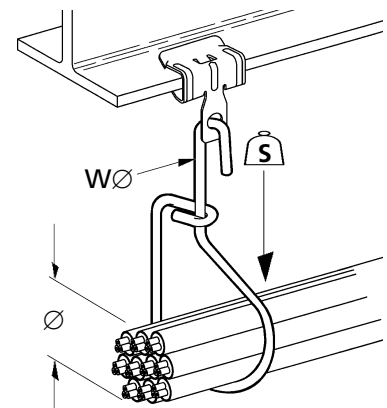

Cable Serre-Cables Kabel-Befestigungen

Cable • Serre-Cables • Kabel-Befestigungen

UPC/PART NO.	B-LINE NO.	∅ mm	L mm	M-ZINC
--------------	------------	------	------	--------

781011 19966	BX-16	16	41	100
781011 19967	BX-20	20	48	100

UPC/PART NO.	B-LINE NO.	F mm	∅	M-ZINC
--------------	------------	------	---	--------

782051 37329	BX4M-E-1-2	2 - 3	10 - 12,5	100
782051 37331	BX4M-E-2-4	3 - 8	10 - 12,5	100
782051 37332	BX4M-E-5-8	8 - 14	10 - 12,5	100
782051 37333	BX4M-E-9-12	14 - 20	10 - 12,5	100

UPC/PART NO.	B-LINE NO.	R ∅	∅ mm	M-ZINC
--------------	------------	-----	------	--------

782051 37355	BX4M-W2	M3 - M6	10 - 12,5	25
782051 37356	BX4M-W6	M8 - M12	10 - 12,5	25

UPC/PART NO.	B-LINE NO.	∅ mm	∅W mm	S kg	E-ZINC
--------------	------------	------	-------	------	--------

781011 04934	BX2	36	2,7	23	100
781011 04448	BX6	50	4	33	100
781011 19766	BX24	91	4	33	100

Cable Serre-Cables Kabel-Befestigungen

Cable • Serre-Cables • Kabel-Befestigungen

UPC/PART NO.	B-LINE NO.	M-ZINC
781011 04397	BRC3	100