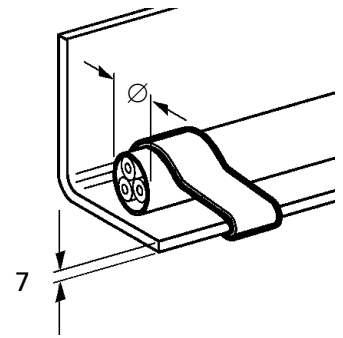

Cable • Serre-Cables • Kabel-Befestigungen

UPC/PART NO.	B-LINE NO.	F mm	Ø mm	E-ZINC
781011 19973	BXS-67	2-4	6-7	100
781011 19974	BXS-89	2-4	7-9	100
781011 19975	BXS-1011	2-4	10-11	100
781011 19976	BXS-1214	2-4	12-14	100
781011 19977	BXS-1519	2-4	15-19	100
781011 19978	BXS-2024	2-4	20-24	100
781011 19979	BXS-2530	2-4	25-30	100
781011 19980	BXM-67	4-7	6-7	100
781011 19981	BXM-89	4-7	7-9	100
781011 19982	BXM-1011	4-7	10-11	100
781011 19983	BXM-1214	4-7	12-14	100
781011 19984	BXM-1519	4-7	15-19	100
781011 19985	BXM-2024	4-7	20-24	100
781011 19986	BXM-2530	4-7	25-30	100
781011 19987	BXL-67	8-12	6-7	100
781011 19988	BXL-89	8-12	7-9	100
781011 19989	BXL-1011	8-12	10-11	100
781011 19990	BXL-1214	8-12	12-14	100
781011 19991	BXL-1519	8-12	15-19	100
781011 19992	BXL-2024	8-12	20-24	100
781011 19993	BXL-2530	8-12	25-30	100

UPC/PART NO.	B-LINE NO.	F mm	E-ZINC
781011 19955	BFA-1215	12-15	100
781011 19956	BFA-1520	15-20	100

UPC/PART NO.	B-LINE NO.	F mm	M-ZINC
781011 03779	BE-1-2-F62	2-3	25
781011 03780	BE-2-4-F62	3-8	25
781011 03781	BE-5-8-F62	8-14	25
781011 03782	BE-9-12-F62	14-20	25

Cable Serre-Cables Kabel-Befestigungen

Cable • Serre-Cables • Kabel-Befestigungen

UPC/PART NO.	B-LINE NO.	∅ mm	L mm	M-ZINC
--------------	------------	------	------	--------

781011 19966	BX-16	16	41	100
781011 19967	BX-20	20	48	100