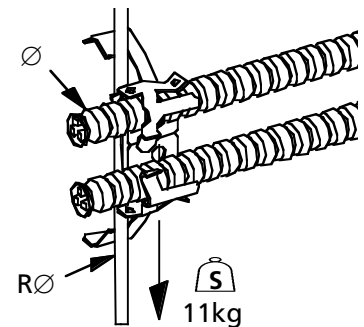

Cable • Serre-Cables • Kabel-Befestigungen

UPC/PART NO.	B-LINE NO.	F mm	Ø mm	E-ZINC
781011 19973	BXS-67	2-4	6-7	100
781011 19974	BXS-89	2-4	7-9	100
781011 19975	BXS-1011	2-4	10-11	100
781011 19976	BXS-1214	2-4	12-14	100
781011 19977	BXS-1519	2-4	15-19	100
781011 19978	BXS-2024	2-4	20-24	100
781011 19979	BXS-2530	2-4	25-30	100
781011 19980	BXM-67	4-7	6-7	100
781011 19981	BXM-89	4-7	7-9	100
781011 19982	BXM-1011	4-7	10-11	100
781011 19983	BXM-1214	4-7	12-14	100
781011 19984	BXM-1519	4-7	15-19	100
781011 19985	BXM-2024	4-7	20-24	100
781011 19986	BXM-2530	4-7	25-30	100
781011 19987	BXL-67	8-12	6-7	100
781011 19988	BXL-89	8-12	7-9	100
781011 19989	BXL-1011	8-12	10-11	100
781011 19990	BXL-1214	8-12	12-14	100
781011 19991	BXL-1519	8-12	15-19	100
781011 19992	BXL-2024	8-12	20-24	100
781011 19993	BXL-2530	8-12	25-30	100

Cable Serre-Cables Kabel-Befestigungen

Cable • Serre-Cables • Kabel-Befestigungen

UPC/PART NO.	B-LINE NO.	∅ mm	L mm	M-ZINC
--------------	------------	------	------	--------

781011 19966	BX-16	16	41	100
781011 19967	BX-20	20	48	100

UPC/PART NO.	B-LINE NO.	F mm	∅	M-ZINC
--------------	------------	------	---	--------

782051 37329	BX4M-E-1-2	2 - 3	10 - 12,5	100
782051 37331	BX4M-E-2-4	3 - 8	10 - 12,5	100
782051 37332	BX4M-E-5-8	8 - 14	10 - 12,5	100
782051 37333	BX4M-E-9-12	14 - 20	10 - 12,5	100

UPC/PART NO.	B-LINE NO.	R ∅	∅ mm	M-ZINC
--------------	------------	-----	------	--------

782051 37355	BX4M-W2	M3 - M6	10 - 12,5	25
782051 37356	BX4M-W6	M8 - M12	10 - 12,5	25

UPC/PART NO.	B-LINE NO.	∅ mm	∅W mm	S kg	E-ZINC
--------------	------------	------	-------	------	--------