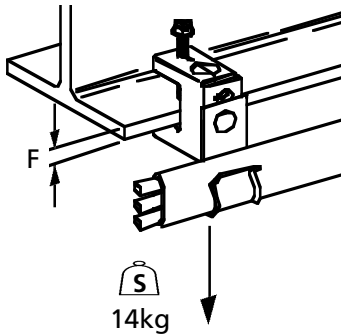

UPC/PART NO.	B-LINE NO.	R ∅	∅ mm	M-ZINC
--------------	------------	-----	------	--------

782051 37355	BX4M-W2	M3 - M6	10 - 12,5	25
782051 37356	BX4M-W6	M8 - M12	10 - 12,5	25

UPC/PART NO.	B-LINE NO.	∅ mm	∅W mm	S kg	E-ZINC
--------------	------------	------	-------	------	--------

781011 04934	BX2	36	2,7	23	100
781011 04448	BX6	50	4	33	100
781011 19766	BX24	91	4	33	100

Cable Serre-Cables Kabel-Befestigungen

Cable • Serre-Cables • Kabel-Befestigungen

UPC/PART NO.	B-LINE NO.	M-ZINC
781011 04397	BRC3	100

UPC/PART NO.	B-LINE NO.	F mm	M-ZINC
781011 04401	BRC3-E-2-4	3 - 8	25
781011 04402	BRC3-E-5-8	8 - 14	25
781011 04404	BRC3-E-9-12	14 - 20	25

UPC/PART NO.	B-LINE NO.	F mm	M-ZINC
781011 04400	BRC3-C1	18	25