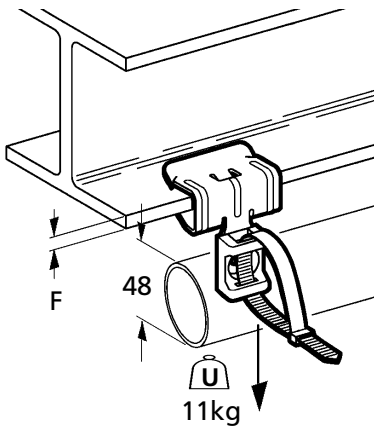

# Cable • Serre-Cables • Kabel-Befestigungen

UPC/PART NO.	B-LINE NO.	F mm	M-ZINC
<b>781011 04088</b>	BE-1-2-CT	2 - 3	25
<b>781011 04091</b>	BE-2-4-CT	3 - 8	25
<b>781011 04092</b>	BE-5-8-CT	8 - 14	25
<b>781011 04093</b>	BE-9-12-CT	14 - 20	25

UPC/PART NO.	B-LINE NO.	F mm	M-ZINC
<b>781011 04089</b>	BE-1-2-CT2	2 - 3	25
<b>781011 03771</b>	BE-2-4-CT2	3 - 8	25
<b>781011 03772</b>	BE-5-8-CT2	8 - 14	25
<b>781011 03773</b>	BE-9-12-CT2	14 - 20	25

UPC/PART NO.	B-LINE NO.	F mm	M-ZINC
<b>781011 03774</b>	BE-2-4-CT2-R	3 - 8	25
<b>781011 03775</b>	BE-5-8-CT2-R	8 - 14	25
<b>781011 03776</b>	BE-9-12-CT2-R	14 - 20	25

UPC/PART NO.	B-LINE NO.	F mm	M-ZINC
<b>781011 04094</b>	BF1-CT	1,5 - 4,0	25
<b>781011 04096</b>	BF2-CT	4,0 - 6,5	25

Cable  
Serre-Cables  
Kabel-Befestigungen

# Cable • Serre-Cables • Kabel-Befestigungen

UPC/PART NO.	B-LINE NO.	F mm	M-ZINC
--------------	------------	------	--------

781011 03777	BF1-CT2	1,5 - 4,0	25
781011 03778	BF2-CT2	4,0 - 6,5	25

UPC/PART NO.	B-LINE NO.	E-ZINC
--------------	------------	--------