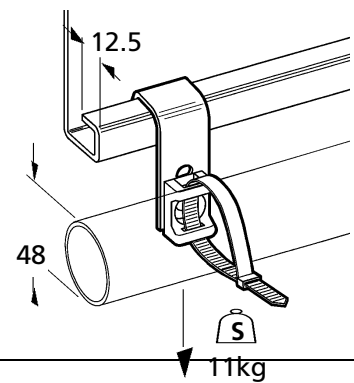

UPC/PART NO.	B-LINE NO.	F mm	M-ZINC
<b>781011 04094</b>	BF1-CT	1,5 - 4,0	25
<b>781011 04096</b>	BF2-CT	4,0 - 6,5	25

Cable  
Serre-Cables  
Kabel-Befestigungen

# Cable • Serre-Cables • Kabel-Befestigungen

UPC/PART NO.	B-LINE NO.	F mm	M-ZINC
--------------	------------	------	--------

781011 03777	BF1-CT2	1,5 - 4,0	25
781011 03778	BF2-CT2	4,0 - 6,5	25

UPC/PART NO.	B-LINE NO.	E-ZINC
--------------	------------	--------

781011 04412	BF14-CT	25
--------------	---------	----

UPC/PART NO.	B-LINE NO.	E-ZINC
--------------	------------	--------

781011 04413	BF14-CT-R	25
--------------	-----------	----

UPC/PART NO.	B-LINE NO.	E-ZINC
--------------	------------	--------

781011 04414	BF14-CT2	25
--------------	----------	----

UPC/PART NO.	B-LINE NO.	R Ø	M-ZINC
--------------	------------	-----	--------

781011 04408	BW2-CT2	M3 - M6	25
781011 95566	BW6-CT2	M8 - M12	25

Cable Serre-Cables Kabel-Befestigungen