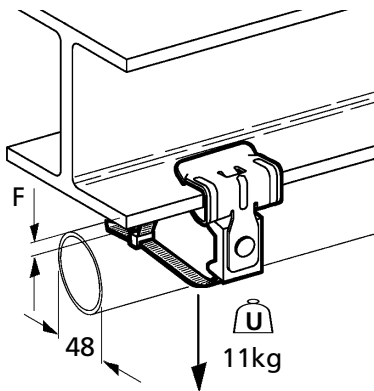

# Cable • Serre-Cables • Kabel-Befestigungen

UPC/PART NO.	B-LINE NO.	F mm	M-ZINC
<b>781011 04088</b>	BE-1-2-CT	2 - 3	25
<b>781011 04091</b>	BE-2-4-CT	3 - 8	25
<b>781011 04092</b>	BE-5-8-CT	8 - 14	25
<b>781011 04093</b>	BE-9-12-CT	14 - 20	25

UPC/PART NO.	B-LINE NO.	F mm	M-ZINC
<b>781011 04089</b>	BE-1-2-CT2	2 - 3	25
<b>781011 03771</b>	BE-2-4-CT2	3 - 8	25
<b>781011 03772</b>	BE-5-8-CT2	8 - 14	25
<b>781011 03773</b>	BE-9-12-CT2	14 - 20	25

UPC/PART NO.	B-LINE NO.	F mm	M-ZINC
<b>781011 03774</b>	BE-2-4-CT2-R	3 - 8	25
<b>781011 03775</b>	BE-5-8-CT2-R	8 - 14	25
<b>781011 03776</b>	BE-9-12-CT2-R	14 - 20	25

UPC/PART NO.	B-LINE NO.	F mm	M-ZINC
<b>781011 04094</b>	BF1-CT	1,5 - 4,0	25
<b>781011 04096</b>	BF2-CT	4,0 - 6,5	25

Cable  
Serre-Cables  
Kabel-Befestigungen

# Cable • Serre-Cables • Kabel-Befestigungen

UPC/PART NO.	B-LINE NO.	F mm	M-ZINC
--------------	------------	------	--------

781011 03777	BF1-CT2	1,5 - 4,0	25
781011 03778	BF2-CT2	4,0 - 6,5	25

UPC/PART NO.	B-LINE NO.	E-ZINC
--------------	------------	--------