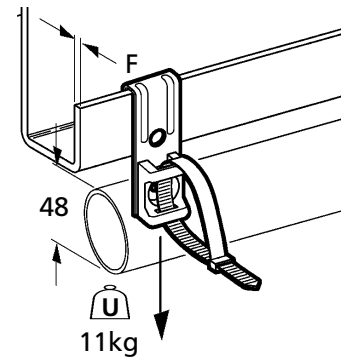

# Cable • Serre-Cables • Kabel-Befestigungen

UPC/PART NO.	B-LINE NO.	F mm	M-ZINC
<b>781011 04088</b>	BE-1-2-CT	2 - 3	25
<b>781011 04091</b>	BE-2-4-CT	3 - 8	25
<b>781011 04092</b>	BE-5-8-CT	8 - 14	25
<b>781011 04093</b>	BE-9-12-CT	14 - 20	25

UPC/PART NO.	B-LINE NO.	F mm	M-ZINC
<b>781011 04089</b>	BE-1-2-CT2	2 - 3	25
<b>781011 03771</b>	BE-2-4-CT2	3 - 8	25
<b>781011 03772</b>	BE-5-8-CT2	8 - 14	25
<b>781011 03773</b>	BE-9-12-CT2	14 - 20	25

UPC/PART NO.	B-LINE NO.	F mm	M-ZINC
<b>781011 03774</b>	BE-2-4-CT2-R	3 - 8	25
<b>781011 03775</b>	BE-5-8-CT2-R	8 - 14	25
<b>781011 03776</b>	BE-9-12-CT2-R	14 - 20	25

UPC/PART NO.	B-LINE NO.	F mm	M-ZINC
<b>781011 04094</b>	BF1-CT	1,5 - 4,0	25
<b>781011 04096</b>	BF2-CT	4,0 - 6,5	25

Cable  
Serre-Cables  
Kabel-Befestigungen

# Cable • Serre-Cables • Kabel-Befestigungen

UPC/PART NO.	B-LINE NO.	F mm	M-ZINC
--------------	------------	------	--------

781011 03777	BF1-CT2	1,5 - 4,0	25
781011 03778	BF2-CT2	4,0 - 6,5	25

UPC/PART NO.	B-LINE NO.	E-ZINC
--------------	------------	--------