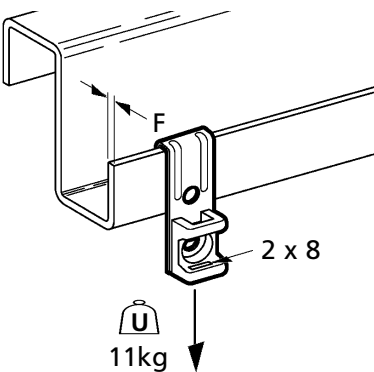

# Cable • Serre-Cables • Kabel-Befestigungen

UPC/PART NO.	B-LINE NO.	F mm	M-ZINC
<b>781011 04088</b>	BE-1-2-CT	2 - 3	25
<b>781011 04091</b>	BE-2-4-CT	3 - 8	25
<b>781011 04092</b>	BE-5-8-CT	8 - 14	25
<b>781011 04093</b>	BE-9-12-CT	14 - 20	25

UPC/PART NO.	B-LINE NO.	F mm	M-ZINC
<b>781011 04089</b>	BE-1-2-CT2	2 - 3	25
<b>781011 03771</b>	BE-2-4-CT2	3 - 8	25
<b>781011 03772</b>	BE-5-8-CT2	8 - 14	25
<b>781011 03773</b>	BE-9-12-CT2	14 - 20	25

UPC/PART NO.	B-LINE NO.	F mm	M-ZINC
<b>781011 03774</b>	BE-2-4-CT2-R	3 - 8	25
<b>781011 03775</b>	BE-5-8-CT2-R	8 - 14	25
<b>781011 03776</b>	BE-9-12-CT2-R	14 - 20	25

UPC/PART NO.	B-LINE NO.	F mm	M-ZINC
<b>781011 04094</b>	BF1-CT	1,5 - 4,0	25
<b>781011 04096</b>	BF2-CT	4,0 - 6,5	25

Cable  
Serre-Cables  
Kabel-Befestigungen

# Cable • Serre-Cables • Kabel-Befestigungen

UPC/PART NO.	B-LINE NO.	F mm	M-ZINC
--------------	------------	------	--------

781011 03777	BF1-CT2	1,5 - 4,0	25
781011 03778	BF2-CT2	4,0 - 6,5	25

UPC/PART NO.	B-LINE NO.	E-ZINC
--------------	------------	--------