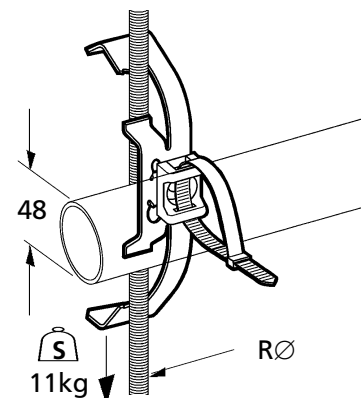

UPC/PART NO.	B-LINE NO.	F mm	M-ZINC
<b>781011 04094</b>	BF1-CT	1,5 - 4,0	25
<b>781011 04096</b>	BF2-CT	4,0 - 6,5	25

Cable  
Serre-Cables  
Kabel-Befestigungen

# Cable • Serre-Cables • Kabel-Befestigungen

UPC/PART NO.	B-LINE NO.	F mm	M-ZINC
--------------	------------	------	--------

781011 03777	BF1-CT2	1,5 - 4,0	25
781011 03778	BF2-CT2	4,0 - 6,5	25

UPC/PART NO.	B-LINE NO.	E-ZINC
--------------	------------	--------

781011 04412	BF14-CT	25
--------------	---------	----

UPC/PART NO.	B-LINE NO.	E-ZINC
--------------	------------	--------

781011 04413	BF14-CT-R	25
--------------	-----------	----

UPC/PART NO.	B-LINE NO.	E-ZINC
--------------	------------	--------

781011 04414	BF14-CT2	25
--------------	----------	----

UPC/PART NO.	B-LINE NO.	R Ø	M-ZINC
--------------	------------	-----	--------

781011 04408	BW2-CT2	M3 - M6	25
781011 95566	BW6-CT2	M8 - M12	25

Cable Serre-Cables Kabel-Befestigungen