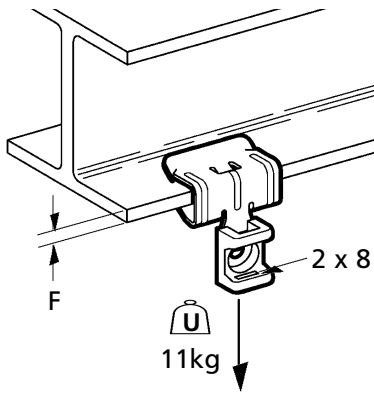

# Cable • Serre-Cables • Kabel-Befestigungen

UPC/PART NO.	B-LINE NO.	F mm	M-ZINC
<b>781011 04088</b>	BE-1-2-CT	2 - 3	25
<b>781011 04091</b>	BE-2-4-CT	3 - 8	25
<b>781011 04092</b>	BE-5-8-CT	8 - 14	25
<b>781011 04093</b>	BE-9-12-CT	14 - 20	25

UPC/PART NO.	B-LINE NO.	F mm	M-ZINC
<b>781011 04089</b>	BE-1-2-CT2	2 - 3	25
<b>781011 03771</b>	BE-2-4-CT2	3 - 8	25
<b>781011 03772</b>	BE-5-8-CT2	8 - 14	25
<b>781011 03773</b>	BE-9-12-CT2	14 - 20	25

UPC/PART NO.	B-LINE NO.	F mm	M-ZINC
<b>781011 03774</b>	BE-2-4-CT2-R	3 - 8	25
<b>781011 03775</b>	BE-5-8-CT2-R	8 - 14	25
<b>781011 03776</b>	BE-9-12-CT2-R	14 - 20	25

UPC/PART NO.	B-LINE NO.	F mm	M-ZINC
<b>781011 04094</b>	BF1-CT	1,5 - 4,0	25
<b>781011 04096</b>	BF2-CT	4,0 - 6,5	25

Cable  
Serre-Cables  
Kabel-Befestigungen

# Cable • Serre-Cables • Kabel-Befestigungen

UPC/PART NO.	B-LINE NO.	F mm	M-ZINC
--------------	------------	------	--------

781011 03777	BF1-CT2	1,5 - 4,0	25
781011 03778	BF2-CT2	4,0 - 6,5	25

UPC/PART NO.	B-LINE NO.	E-ZINC
--------------	------------	--------