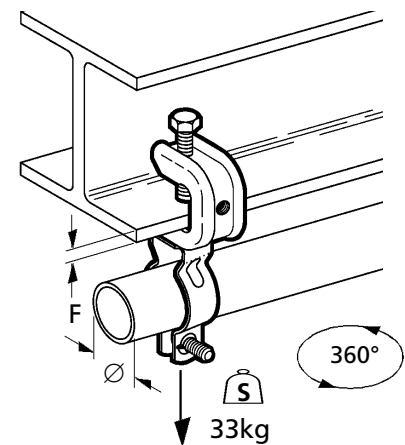

UPC/PART NO.	B-LINE NO.	F mm	∅ mm	E-ZINC
781011 19850	BL1400-C442	3 - 16	20	50
781011 19851	BL1410-C442	3 - 16	25	50
781011 19852	BL1420-C442	3 - 16	32	50
781011 19853	BL1425-C442	3 - 16	32	50
781011 19854	BL1430-C442	3 - 16	40	50
781011 19855	BL1440-C442	3 - 16	50	25