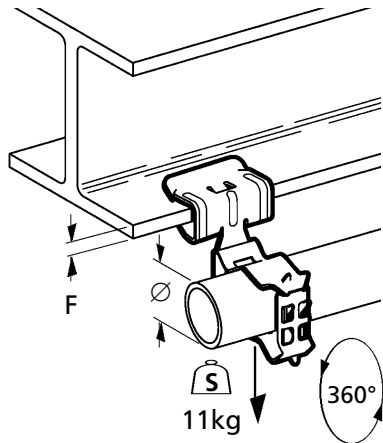

Conduit • Fixations Pour Conduits • Leitungsrohr-Befestigungen

UPC/PART NO.	B-LINE NO.	F mm	∅ mm	M-ZINC
781011 04146	BG-6-E-1-2	2 - 3	14 - 18	25
781011 03919	BG-6-E-2-4	3 - 8	14 - 18	25
781011 03921	BG-6-E-5-8	8 - 14	14 - 18	25
781011 03922	BG-6-E-9-12	14 - 20	14 - 18	25
781011 04097	BG-8-12-E-1-2	2 - 3	18 - 27	25
781011 03923	BG-8-12-E-2-4	3 - 8	18 - 27	25
781011 03924	BG-8-12-E-5-8	8 - 14	18 - 27	25
781011 03925	BG-8-12-E-9-12	14 - 20	18 - 27	25
781011 04098	BG-16-E-1-2	2 - 3	27 - 35	25
781011 03926	BG-16-E-2-4	3 - 8	27 - 35	25
781011 03927	BG-16-E-5-8	8 - 14	27 - 35	25
781011 03928	BG-16-E-9-12	14 - 20	27 - 35	25
781011 04147	BG-20-E-1-2	2 - 3	35 - 42	25
781011 03929	BG-20-E-2-4	3 - 8	35 - 42	25
781011 03930	BG-20-E-5-8	8 - 14	35 - 42	25
781011 03931	BG-20-E-9-12	14 - 20	35 - 42	25
781011 04137	BG-24-E-1-2	2 - 3	42 - 50	25
781011 03932	BG-24-E-2-4	3 - 8	42 - 50	25
781011 03933	BG-24-E-5-8	8 - 14	42 - 50	25
781011 03934	BG-24-E-9-12	14 - 20	42 - 50	25
781011 04138	BG-32-E-1-2	2 - 3	50 - 63	25
781011 03935	BG-32-E-2-4	3 - 8	50 - 63	25
781011 03936	BG-32-E-5-8	8 - 14	50 - 63	25
781011 03937	BG-32-E-9-12	14 - 20	50 - 63	25

Conduit
 Fixations Pour Conduits
 Leitungsrohr-Befestigungen

UPC/PART NO.	B-LINE NO.	F mm	∅ mm	M-ZINC
781011 04106	BP-8-E-1-2-R	2 - 3	18 - 22	25
781011 03912	BP-8-E-2-4-R	3 - 8	18 - 22	25
781011 03913	BP-8-E-5-8-R	8 - 14	18 - 22	25
781011 03914	BP-8-E-9-12-R	14 - 20	18 - 22	25
781011 04108	BP-12-E-1-2-R	2 - 3	22 - 30	25
781011 03916	BP-12-E-2-4-R	3 - 8	22 - 30	25
781011 03917	BP-12-E-5-8-R	8 - 14	22 - 30	25
781011 03918	BP-12-E-9-12-R	14 - 20	22 - 30	25
781011 04136	BP-16-E-1-2-R	2 - 3	30 - 35	25