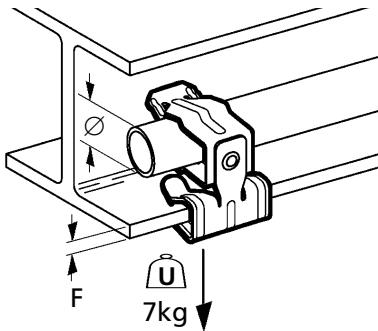

Conduit • Fixations Pour Conduits • Leitungsrohr-Befestigungen

UPC/PART NO.	B-LINE NO.	F mm	∅ mm	M-ZINC
781011 04146	BG-6-E-1-2	2 - 3	14 - 18	25
781011 03919	BG-6-E-2-4	3 - 8	14 - 18	25
781011 03921	BG-6-E-5-8	8 - 14	14 - 18	25
781011 03922	BG-6-E-9-12	14 - 20	14 - 18	25
781011 04097	BG-8-12-E-1-2	2 - 3	18 - 27	25
781011 03923	BG-8-12-E-2-4	3 - 8	18 - 27	25
781011 03924	BG-8-12-E-5-8	8 - 14	18 - 27	25
781011 03925	BG-8-12-E-9-12	14 - 20	18 - 27	25
781011 04098	BG-16-E-1-2	2 - 3	27 - 35	25
781011 03926	BG-16-E-2-4	3 - 8	27 - 35	25
781011 03927	BG-16-E-5-8	8 - 14	27 - 35	25
781011 03928	BG-16-E-9-12	14 - 20	27 - 35	25
781011 04147	BG-20-E-1-2	2 - 3	35 - 42	25
781011 03929	BG-20-E-2-4	3 - 8	35 - 42	25
781011 03930	BG-20-E-5-8	8 - 14	35 - 42	25
781011 03931	BG-20-E-9-12	14 - 20	35 - 42	25
781011 04137	BG-24-E-1-2	2 - 3	42 - 50	25
781011 03932	BG-24-E-2-4	3 - 8	42 - 50	25
781011 03933	BG-24-E-5-8	8 - 14	42 - 50	25
781011 03934	BG-24-E-9-12	14 - 20	42 - 50	25
781011 04138	BG-32-E-1-2	2 - 3	50 - 63	25
781011 03935	BG-32-E-2-4	3 - 8	50 - 63	25
781011 03936	BG-32-E-5-8	8 - 14	50 - 63	25
781011 03937	BG-32-E-9-12	14 - 20	50 - 63	25

Conduit
 Fixations Pour Conduits
 Leitungsrohr-Befestigungen

UPC/PART NO.	B-LINE NO.	F mm	∅ mm	M-ZINC
781011 04106	BP-8-E-1-2-R	2 - 3	18 - 22	25
781011 03912	BP-8-E-2-4-R	3 - 8	18 - 22	25
781011 03913	BP-8-E-5-8-R	8 - 14	18 - 22	25
781011 03914	BP-8-E-9-12-R	14 - 20	18 - 22	25
781011 04108	BP-12-E-1-2-R	2 - 3	22 - 30	25
781011 03916	BP-12-E-2-4-R	3 - 8	22 - 30	25
781011 03917	BP-12-E-5-8-R	8 - 14	22 - 30	25
781011 03918	BP-12-E-9-12-R	14 - 20	22 - 30	25
781011 04136	BP-16-E-1-2-R	2 - 3	30 - 35	25

UPC/PART NO.	B-LINE NO.	F mm	∅ mm	E-ZINC
781011 19850	BL1400-C442	3 - 16	20	50
781011 19851	BL1410-C442	3 - 16	25	50
781011 19852	BL1420-C442	3 - 16	32	50
781011 19853	BL1425-C442	3 - 16	32	50
781011 19854	BL1430-C442	3 - 16	40	50
781011 19855	BL1440-C442	3 - 16	50	25