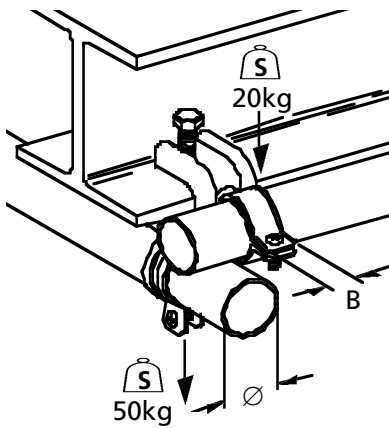

# Conduit • Fixations Pour Conduits • Leitungsrohr-Befestigungen

UPC/PART NO.	B-LINE NO.	B mm	∅ mm	H-ZINC
<b>781011 04546</b>	BCC17	14	16 - 20	20
<b>781011 04547</b>	BCC21	14	20 - 25	20
<b>781011 04549</b>	BCC28	18	30 - 35	20
<b>781011 04550</b>	BCC37	21	34 - 36	20
<b>781011 04551</b>	BCC42	22	37 - 43	20
<b>781011 04553</b>	BCC48	21	48 - 53	20
<b>781011 04554</b>	BCC60	21	57 - 63	20

UPC/PART NO.	B-LINE NO.	B mm	∅ mm	SS4
<b>781011 04555</b>	BCC17-SS4	14	16 - 20	20
<b>781011 04557</b>	BCC21-SS4	14	20 - 25	20
<b>781011 04558</b>	BCC28-SS4	18	30 - 35	20
<b>781011 04559</b>	BCC37-SS4	21	34 - 38	20
<b>781011 04561</b>	BCC42-SS4	22	37 - 43	20
<b>781011 04562</b>	BCC48-SS4	21	48 - 53	20
<b>781011 04563</b>	BCC60-SS4	21	57 - 63	20

UPC/PART NO.	B-LINE NO.	F mm	∅ mm	M-ZINC
<b>781011 03839</b>	BG-6-F1-R	1,5 - 4,0	14 - 18	25
<b>781011 03841</b>	BG-8-12-F1-R	1,5 - 4,0	18 - 27	25
<b>781011 03842</b>	BG-16-F1-R	1,5 - 4,0	27 - 35	25