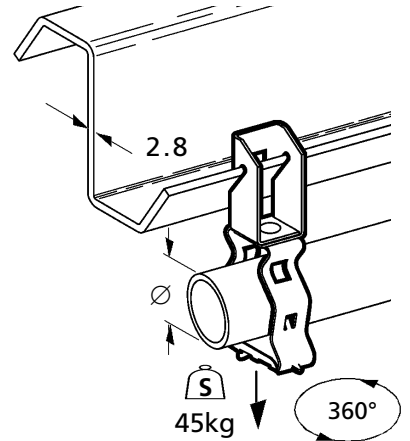

UPC/PART NO.	B-LINE NO.	B mm	∅ mm	SS4
<b>781011 04555</b>	BCC17-SS4	14	16 - 20	20
<b>781011 04557</b>	BCC21-SS4	14	20 - 25	20
<b>781011 04558</b>	BCC28-SS4	18	30 - 35	20
<b>781011 04559</b>	BCC37-SS4	21	34 - 38	20
<b>781011 04561</b>	BCC42-SS4	22	37 - 43	20
<b>781011 04562</b>	BCC48-SS4	21	48 - 53	20
<b>781011 04563</b>	BCC60-SS4	21	57 - 63	20

UPC/PART NO.	B-LINE NO.	F mm	∅ mm	M-ZINC
<b>781011 03839</b>	BG-6-F1-R	1,5 - 4,0	14 - 18	25
<b>781011 03841</b>	BG-8-12-F1-R	1,5 - 4,0	18 - 27	25
<b>781011 03842</b>	BG-16-F1-R	1,5 - 4,0	27 - 35	25

# Conduit • Fixations Pour Conduits • Leitungsrohr-Befestigungen

UPC/PART NO.	B-LINE NO.	∅ mm	M-ZINC
--------------	------------	------	--------

781011 03710	BP-8-F13	18 - 22	25
781011 03711	BP-12-F13	22 - 30	25
781011 03712	BP-16-F13	30 - 35	25

UPC/PART NO.	B-LINE NO.	∅ mm	M-ZINC
--------------	------------	------	--------

781011 03706	BG-6-F13	14 - 18	25
781011 03707	BG-8-12-F13	18 - 27	25
781011 03708	BG-16-F13	27 - 35	25
781011 03709	BG-20-F13	35 - 42	25