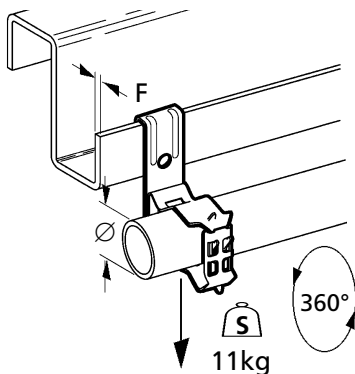

# Conduit • Fixations Pour Conduits • Leitungsrohr-Befestigungen

UPC/PART NO.	B-LINE NO.	B mm	∅ mm	H-ZINC
<b>781011 04546</b>	BCC17	14	16 - 20	20
<b>781011 04547</b>	BCC21	14	20 - 25	20
<b>781011 04549</b>	BCC28	18	30 - 35	20
<b>781011 04550</b>	BCC37	21	34 - 36	20
<b>781011 04551</b>	BCC42	22	37 - 43	20
<b>781011 04553</b>	BCC48	21	48 - 53	20
<b>781011 04554</b>	BCC60	21	57 - 63	20

UPC/PART NO.	B-LINE NO.	B mm	∅ mm	SS4
<b>781011 04555</b>	BCC17-SS4	14	16 - 20	20
<b>781011 04557</b>	BCC21-SS4	14	20 - 25	20
<b>781011 04558</b>	BCC28-SS4	18	30 - 35	20
<b>781011 04559</b>	BCC37-SS4	21	34 - 38	20
<b>781011 04561</b>	BCC42-SS4	22	37 - 43	20
<b>781011 04562</b>	BCC48-SS4	21	48 - 53	20
<b>781011 04563</b>	BCC60-SS4	21	57 - 63	20

■ SS4 = AISI Type 304 Stainless Steel

**Conduit**  
 Fixations Pour Conduits  
 Leitungsrohr-Befestigungen

UPC/PART NO.	B-LINE NO.	F mm	∅ mm	M-ZINC
<b>781011 03832</b>	BG-6-F1	1,5 - 4,0	14 - 18	25
<b>781011 88585</b>	BG-6-F2	4,0 - 6,5	14 - 18	25
<b>781011 03834</b>	BG-8-12-F1	1,5 - 4,0	18 - 27	25
<b>781011 03836</b>	BG-8-12-F2	4,0 - 6,5	18 - 27	25
<b>781011 03837</b>	BG-16-F1	1,5 - 4,0	27 - 35	25
<b>781011 03838</b>	BG-16-F2	4,0 - 6,5	27 - 35	25

UPC/PART NO.	B-LINE NO.	F mm	∅ mm	M-ZINC
<b>781011 03839</b>	BG-6-F1-R	1,5 - 4,0	14 - 18	25
<b>781011 03841</b>	BG-8-12-F1-R	1,5 - 4,0	18 - 27	25
<b>781011 03842</b>	BG-16-F1-R	1,5 - 4,0	27 - 35	25