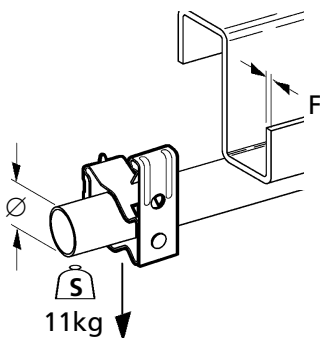

# Conduit • Fixations Pour Conduits • Leitungsrohr-Befestigungen

UPC/PART NO.	B-LINE NO.	B mm	∅ mm	H-ZINC
<b>781011 04546</b>	BCC17	14	16 - 20	20
<b>781011 04547</b>	BCC21	14	20 - 25	20
<b>781011 04549</b>	BCC28	18	30 - 35	20
<b>781011 04550</b>	BCC37	21	34 - 36	20
<b>781011 04551</b>	BCC42	22	37 - 43	20
<b>781011 04553</b>	BCC48	21	48 - 53	20
<b>781011 04554</b>	BCC60	21	57 - 63	20

UPC/PART NO.	B-LINE NO.	B mm	∅ mm	SS4
<b>781011 04555</b>	BCC17-SS4	14	16 - 20	20
<b>781011 04557</b>	BCC21-SS4	14	20 - 25	20
<b>781011 04558</b>	BCC28-SS4	18	30 - 35	20
<b>781011 04559</b>	BCC37-SS4	21	34 - 38	20
<b>781011 04561</b>	BCC42-SS4	22	37 - 43	20
<b>781011 04562</b>	BCC48-SS4	21	48 - 53	20
<b>781011 04563</b>	BCC60-SS4	21	57 - 63	20

■ SS4 = AISI Type 304 Stainless Steel

**Conduit**  
 Fixations Pour Conduits  
 Leitungsrohr-Befestigungen

UPC/PART NO.	B-LINE NO.	F mm	∅ mm	M-ZINC
<b>781011 03832</b>	BG-6-F1	1,5 - 4,0	14 - 18	25
<b>781011 88585</b>	BG-6-F2	4,0 - 6,5	14 - 18	25
<b>781011 03834</b>	BG-8-12-F1	1,5 - 4,0	18 - 27	25
<b>781011 03836</b>	BG-8-12-F2	4,0 - 6,5	18 - 27	25
<b>781011 03837</b>	BG-16-F1	1,5 - 4,0	27 - 35	25
<b>781011 03838</b>	BG-16-F2	4,0 - 6,5	27 - 35	25

UPC/PART NO.	B-LINE NO.	F mm	∅ mm	M-ZINC
<b>781011 03839</b>	BG-6-F1-R	1,5 - 4,0	14 - 18	25
<b>781011 03841</b>	BG-8-12-F1-R	1,5 - 4,0	18 - 27	25
<b>781011 03842</b>	BG-16-F1-R	1,5 - 4,0	27 - 35	25