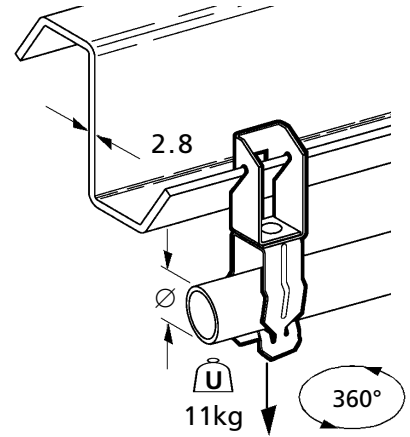

Conduit • Fixations Pour Conduits • Leitungsrohr-Befestigungen

UPC/PART NO.	B-LINE NO.	∅ mm	M-ZINC

781011 03710	BP-8-F13	18 - 22	25
781011 03711	BP-12-F13	22 - 30	25
781011 03712	BP-16-F13	30 - 35	25