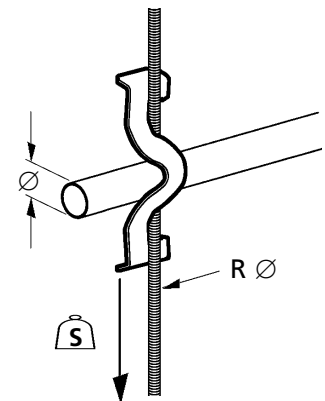

781011 95562 **BG-16-W6** M8 - M12 27 - 35 25

Conduit
 Fixations Pour Conduits
 Leitungsrohr-Befestigungen

Conduit • Fixations Pour Conduits • Leitungsrohr-Befestigungen

UPC/PART NO.	B-LINE NO.	Ø	M-ZINC
--------------	------------	---	--------

781011 03762	BG-8-12-D3	18-27	25
--------------	------------	-------	----

UPC/PART NO.	B-LINE NO.	Ø	M-ZINC
--------------	------------	---	--------

781011 03766	BG-8-12-D4	18-27	25
--------------	------------	-------	----

UPC/PART NO.	B-LINE NO.	R Ø	Ø mm	S kg	M-ZINC
--------------	------------	-----	------	------	--------

781011 04447	BW4	M4 - M6	5 - 12	**	25
781011 03751	BW-8	M4 - M6	14 - 19	22	25
781011 03752	BW-12	M4 - M6	19 - 23	22	25
781011 03752	BW-12	M10	16 - 20	22	25

** Designed for positioning only, no load rating.

Conduit
Fixations Pour Conduits
Leitungsrohr-Befestigungen

UPC/PART NO.	B-LINE NO.	R Ø	Ø mm	M-ZINC
--------------	------------	-----	------	--------

781011 03753	BW-16	M4 - M6	26 - 30	25
781011 03753	BW-16	M10	20 - 25	25
781011 03754	BW-20	M4 - M6	32 - 42	25
781011 03754	BW-20	M10	27 - 38	25