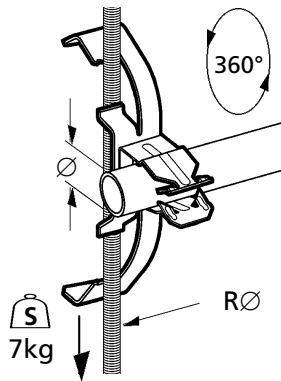

Conduit • Fixations Pour Conduits • Leitungsrohr-Befestigungen

UPC/PART NO.	B-LINE NO.	Ø1 mm	Ø2 mm	M-ZINC
--------------	------------	-------	-------	--------

782051 37353 **BG-6-X8** 14 - 18 10 - 18 50

782051 37354 **BG-8-12-X8** 18 - 27 10 - 18 50

UPC/PART NO.	B-LINE NO.	R Ø	Ø mm	M-ZINC
--------------	------------	-----	------	--------

781011 03758 **BP-8-W2** M3 - M6 18 - 22 25

781011 03759 **BP-12-W2** M3 - M6 22 - 30 25

781011 03761 **BP-16-W2** M3 - M6 30 - 35 25

781011 95563 **BP-8-W6** M8 - M12 18 - 22 25

781011 95564 **BP-12-W6** M8 - M12 22 - 30 25

781011 95565 **BP-16-W6** M8 - M12 30 - 35 25

UPC/PART NO.	B-LINE NO.	R Ø	Ø mm	M-ZINC
--------------	------------	-----	------	--------

UPC/PART NO.	B-LINE NO.	R Ø	Ø mm	S kg	M-ZINC
--------------	------------	-----	------	------	--------

781011 04447	BW4	M4 - M6	5 - 12	**	25
781011 03751	BW-8	M4 - M6	14 - 19	22	25
781011 03752	BW-12	M4 - M6	19 - 23	22	25
781011 03752	BW-12	M10	16 - 20	22	25