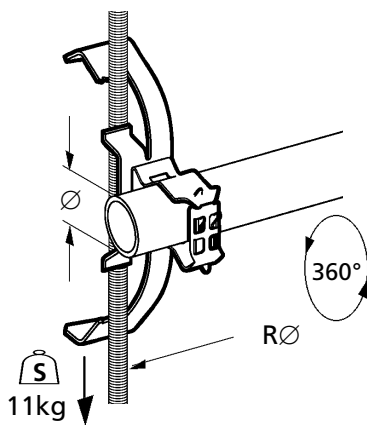

Conduit • Fixations Pour Conduits • Leitungsrohr-Befestigungen

UPC/PART NO.	B-LINE NO.	Ø1 mm	Ø2 mm	M-ZINC
--------------	------------	-------	-------	--------

782051 37353 **BG-6-X8** 14 - 18 10 - 18 50

782051 37354 **BG-8-12-X8** 18 - 27 10 - 18 50

UPC/PART NO.	B-LINE NO.	R Ø	Ø mm	M-ZINC
--------------	------------	-----	------	--------

781011 03758 **BP-8-W2** M3 - M6 18 - 22 25

781011 03759 **BP-12-W2** M3 - M6 22 - 30 25

781011 03761 **BP-16-W2** M3 - M6 30 - 35 25

781011 95563 **BP-8-W6** M8 - M12 18 - 22 25

781011 95564 **BP-12-W6** M8 - M12 22 - 30 25

781011 95565 **BP-16-W6** M8 - M12 30 - 35 25

UPC/PART NO.	B-LINE NO.	R Ø	Ø mm	M-ZINC
--------------	------------	-----	------	--------

UPC/PART NO.	B-LINE NO.	R Ø	Ø mm	S kg	M-ZINC
--------------	------------	-----	------	------	--------

781011 04447	BW4	M4 - M6	5 - 12	**	25
781011 03751	BW-8	M4 - M6	14 - 19	22	25
781011 03752	BW-12	M4 - M6	19 - 23	22	25
781011 03752	BW-12	M10	16 - 20	22	25