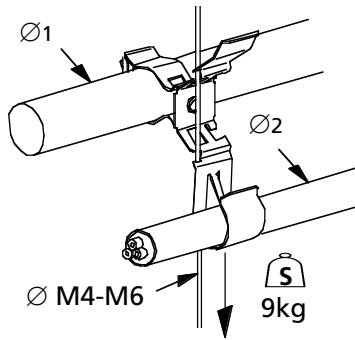

Conduit • Fixations Pour Conduits • Leitungsrohr-Befestigungen

UPC/PART NO.	B-LINE NO.	Ø1 mm	Ø2 mm	M-ZINC
--------------	------------	-------	-------	--------

782051 37353 **BG-6-X8** 14 - 18 10 - 18 50

782051 37354 **BG-8-12-X8** 18 - 27 10 - 18 50

UPC/PART NO.	B-LINE NO.	R Ø	Ø mm	M-ZINC
--------------	------------	-----	------	--------

781011 03758 **BP-8-W2** M3 - M6 18 - 22 25

781011 03759 **BP-12-W2** M3 - M6 22 - 30 25

781011 03761 **BP-16-W2** M3 - M6 30 - 35 25

781011 95563 **BP-8-W6** M8 - M12 18 - 22 25

781011 95564 **BP-12-W6** M8 - M12 22 - 30 25

781011 95565 **BP-16-W6** M8 - M12 30 - 35 25

UPC/PART NO.	B-LINE NO.	R Ø	Ø mm	M-ZINC
--------------	------------	-----	------	--------

UPC/PART NO.	B-LINE NO.	R Ø	Ø mm	S kg	M-ZINC
--------------	------------	-----	------	------	--------

781011 04447	BW4	M4 - M6	5 - 12	**	25
781011 03751	BW-8	M4 - M6	14 - 19	22	25
781011 03752	BW-12	M4 - M6	19 - 23	22	25
781011 03752	BW-12	M10	16 - 20	22	25